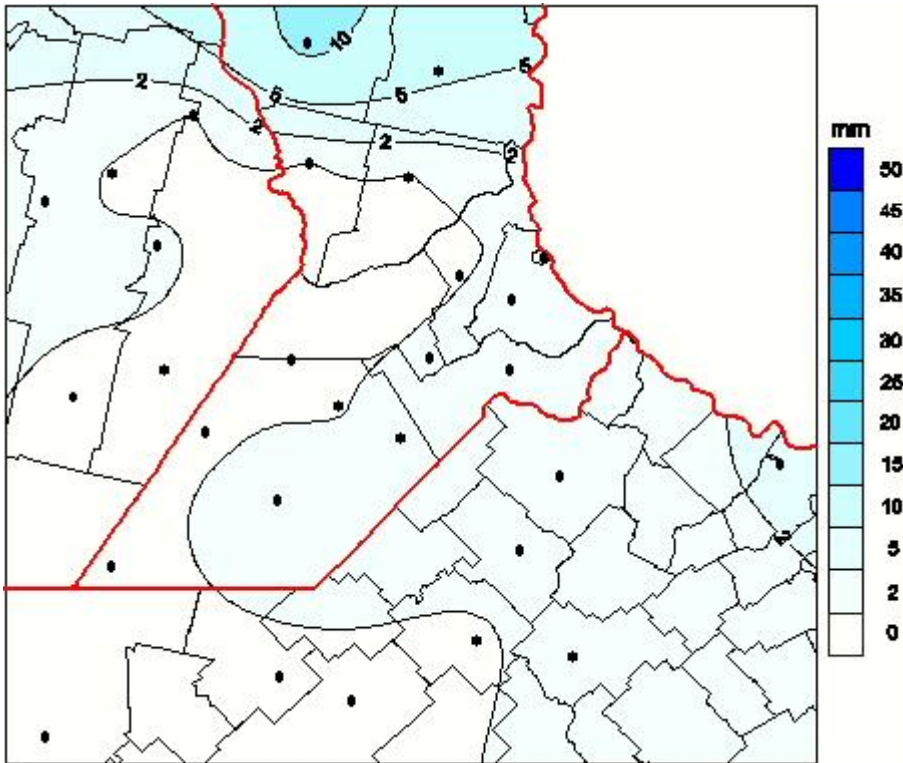

## Lluvias

Mapa de precipitación acumulada en las últimas 72 horas.  
(Desde las 8:00AM hasta las 8:00AM). Se actualiza a las 10:00hs.