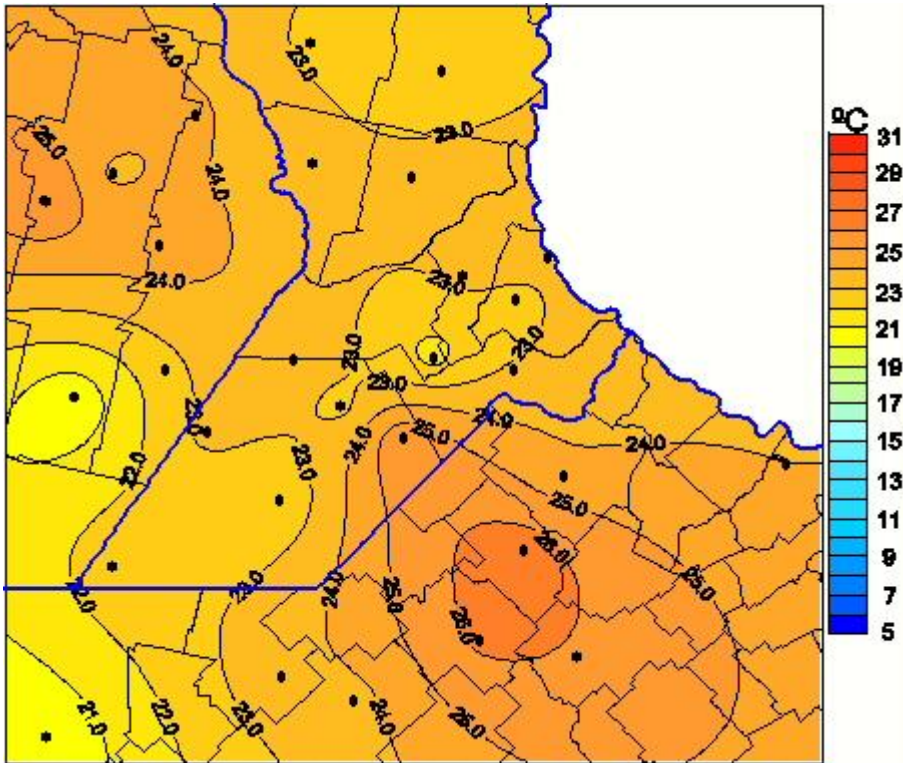

Temperaturas Medias

Mapa de temperaturas medias de las las últimas 72 horas.
(Desde las 8:00AM hasta las 8:00AM). Se actualiza a las 10:00hs.

BOLSA
DE COMERCIO
DE ROSARIO

- www.facebook.com/BCROficial
- twitter.com/bcrgrensa
- es.linkedin.com/BCR
- www.instagram.com/BCR
- www.youtube.com/BolsadeRosario