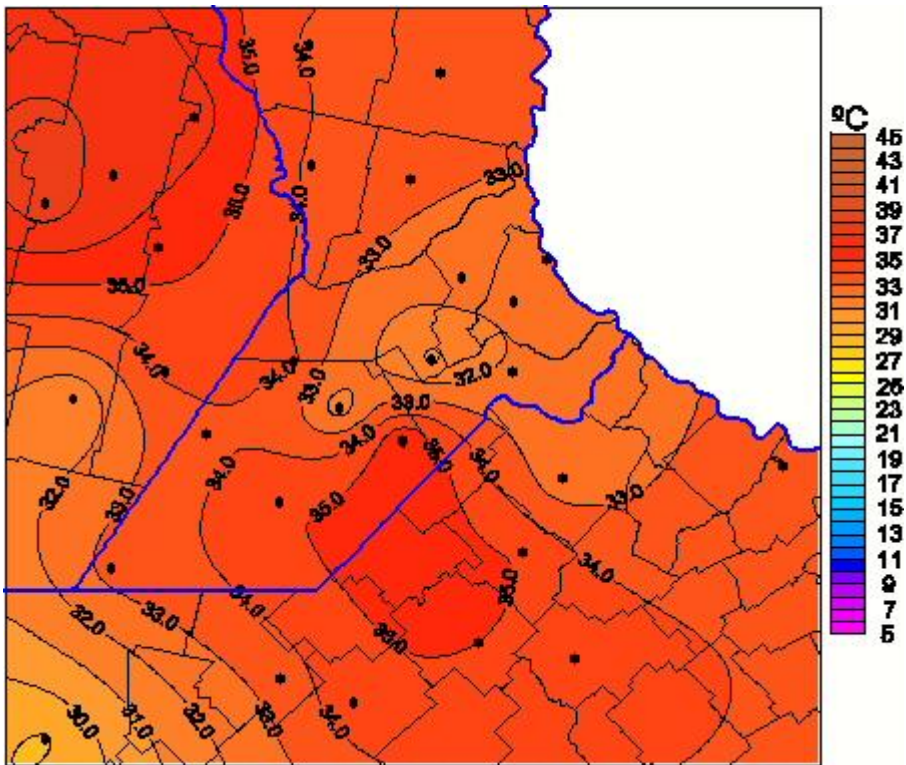

Temperaturas Máximas

Mapa de temperaturas máximas de las últimas 72 horas.
(Desde las 8:00AM hasta las 8:00AM). Se actualiza a las 10:00hs.