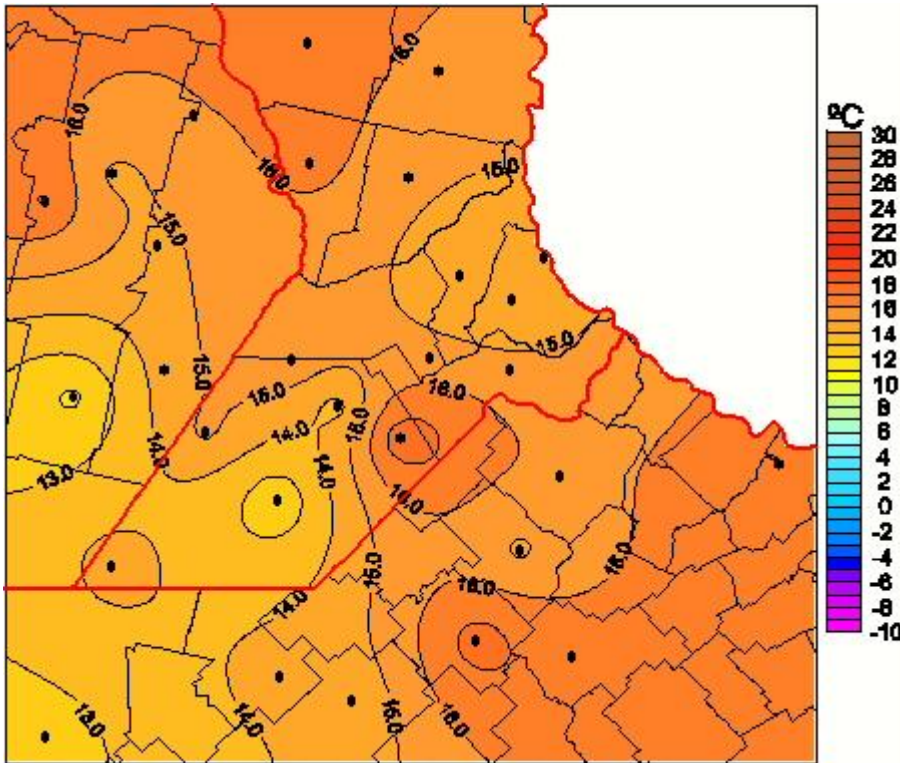

Temperaturas Mínimas

Mapa de temperaturas mínimas de las las últimas 72 horas.
(Desde las 8:00AM hasta las 8:00AM). Se actualiza a las 10:00hs.