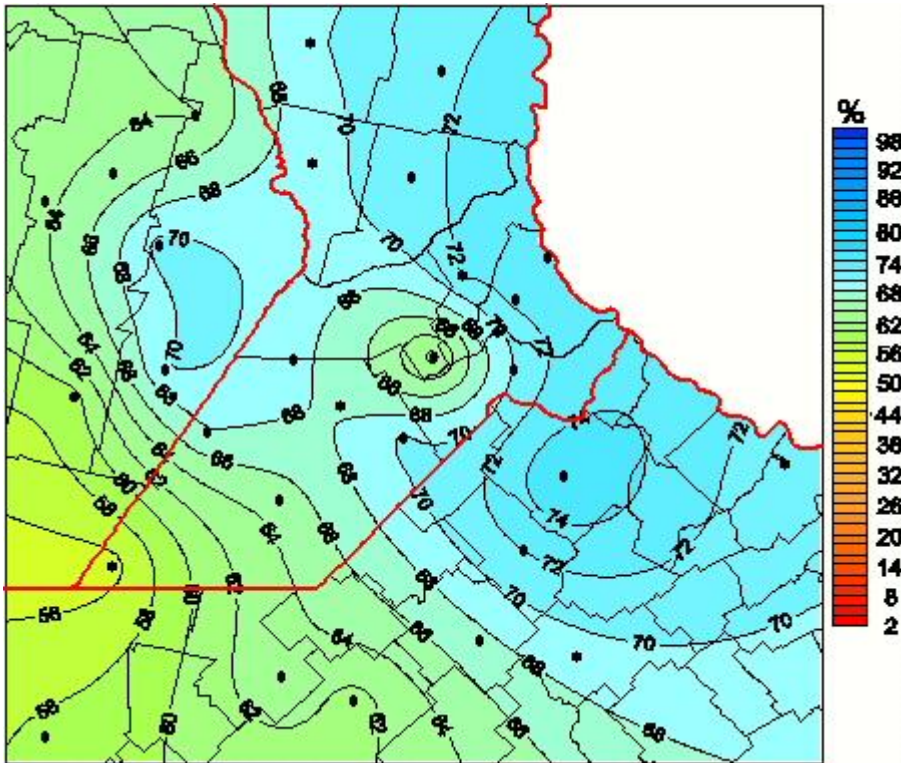

Humedad Relativa

Mapa de humedad relativa de las las últimas 72 horas.
(Desde las 8:00AM hasta las 8:00AM). Se actualiza a las 10:00hs.