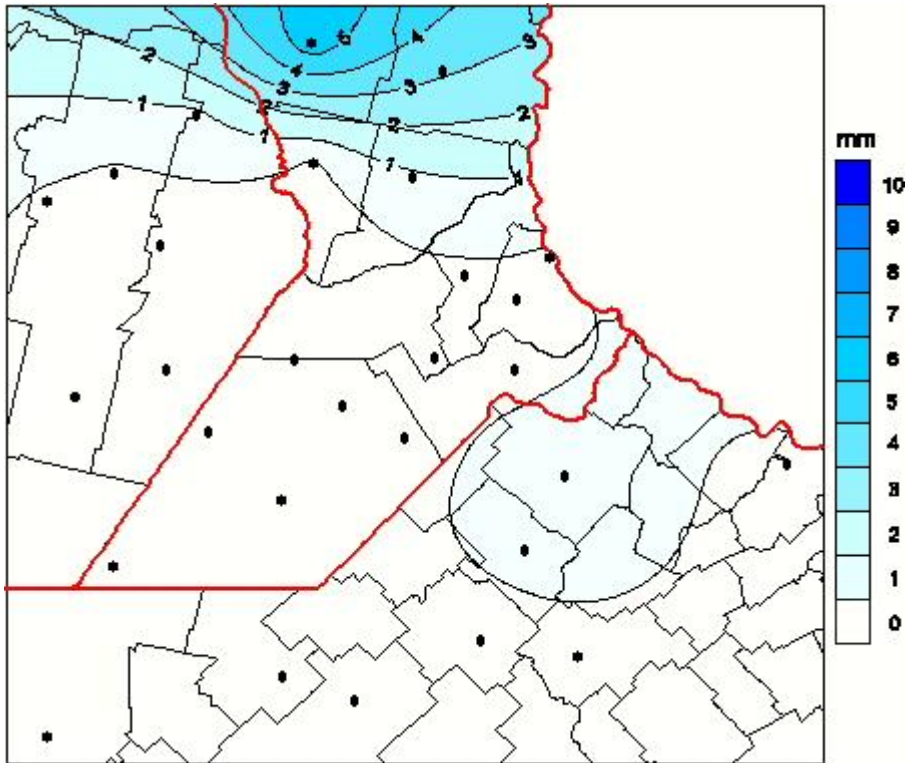

Lluvias

Mapa de precipitación acumulada en las últimas 24 horas.
(Desde las 8:00AM hasta las 8:00AM). Se actualiza a las 10:00hs.