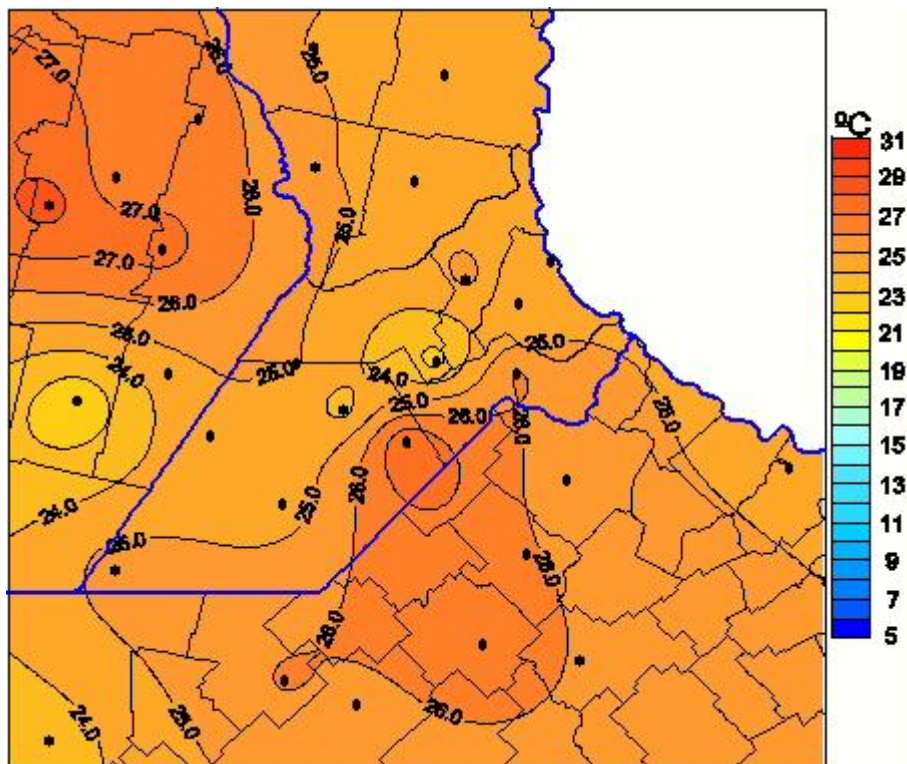

Temperaturas Medias

Mapa de temperaturas medias de las las últimas 24 horas.
(Desde las 8:00AM hasta las 8:00AM). Se actualiza a las 10:00hs.