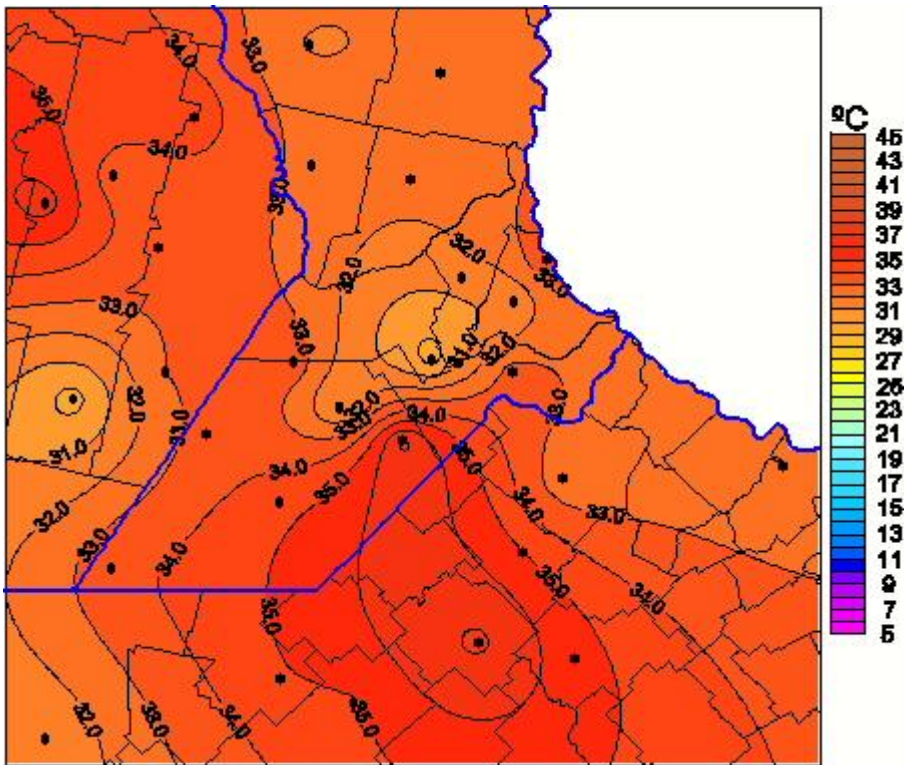

Temperaturas Máximas

Mapa de temperaturas máximas de las las últimas 24 horas.
(Desde las 8:00AM hasta las 8:00AM). Se actualiza a las 10:00hs.