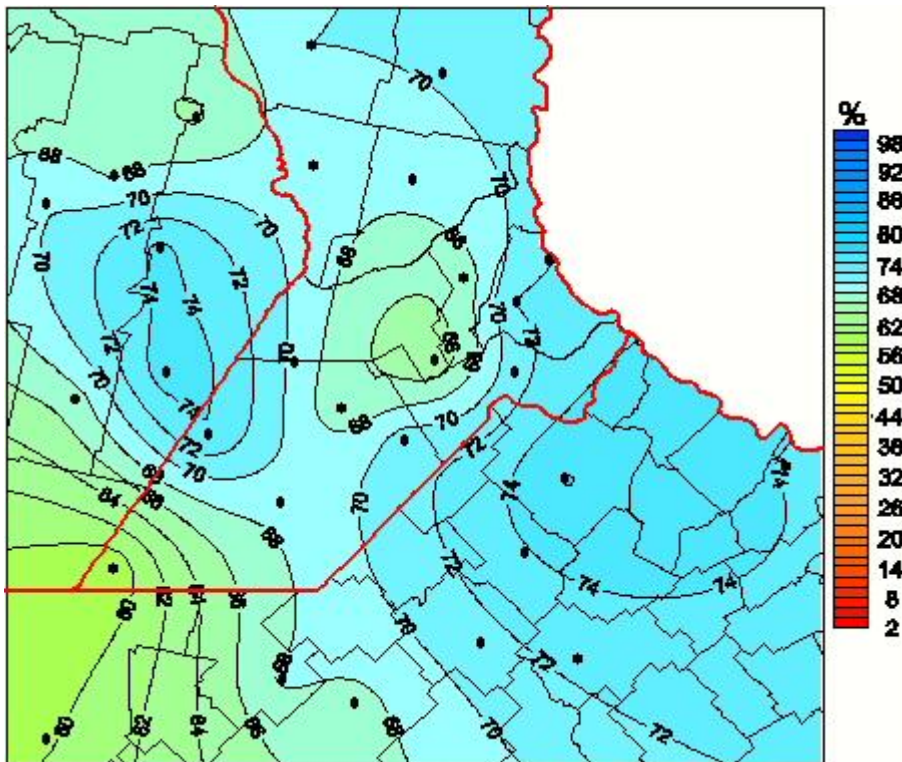

Humedad Relativa

Mapa de humedad relativa de las las últimas 24 horas.
(Desde las 8:00AM hasta las 8:00AM). Se actualiza a las 10:00hs.