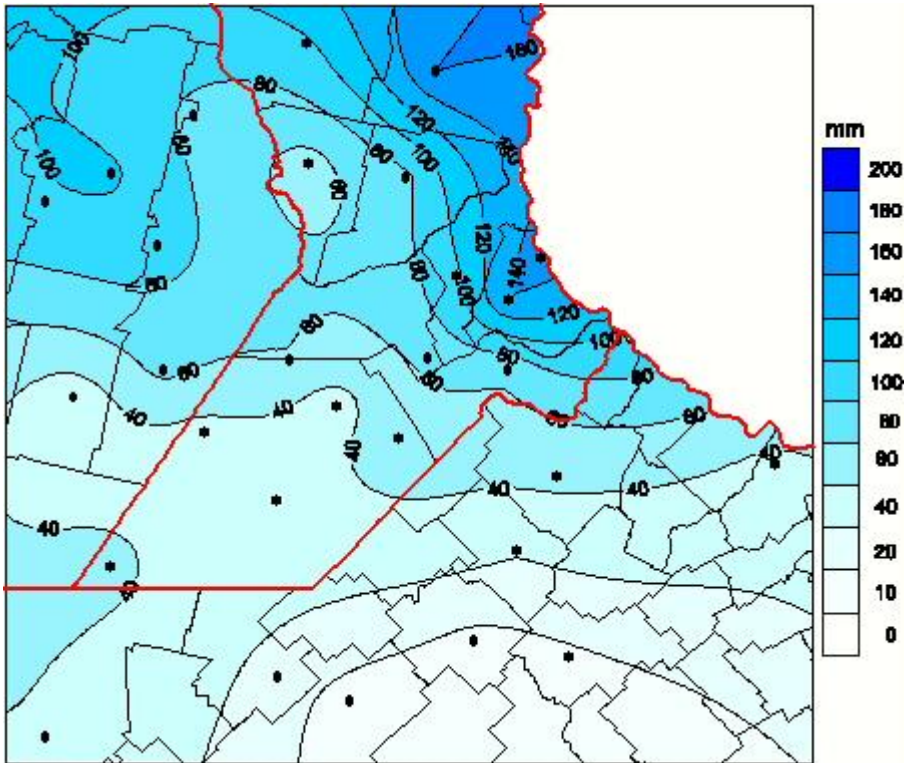

## Lluvias

Mapa de precipitación acumulada en las últimas 24 horas.  
(Desde las 8:00AM hasta las 8:00AM). Se actualiza a las 10:00hs.