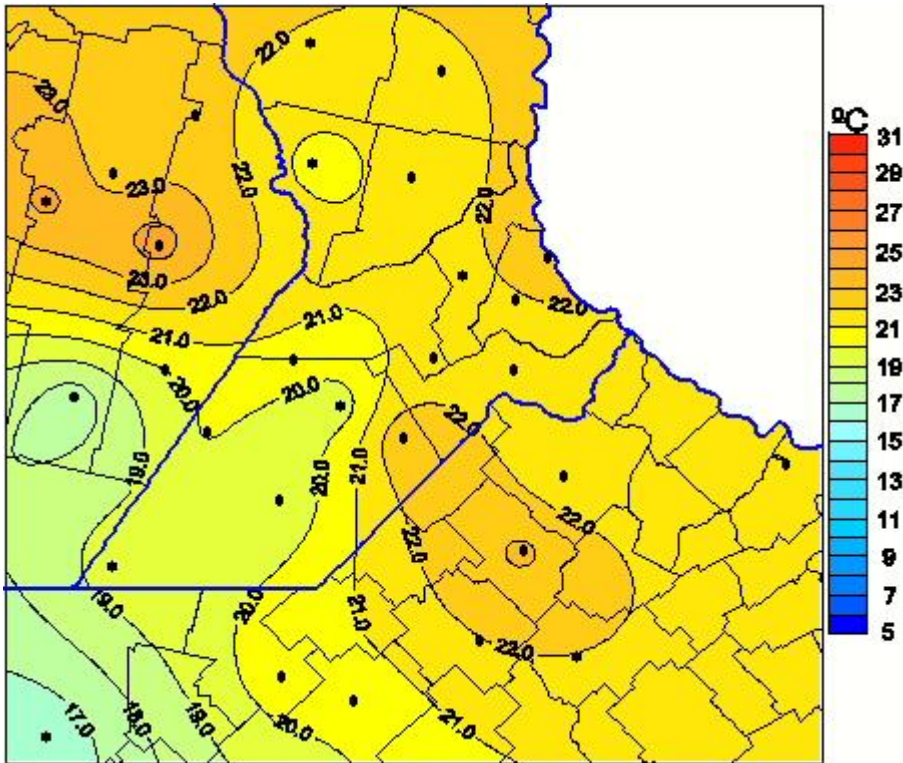

Temperaturas Medias

Mapa de temperaturas medias de las las últimas 24 horas.
(Desde las 8:00AM hasta las 8:00AM). Se actualiza a las 10:00hs.