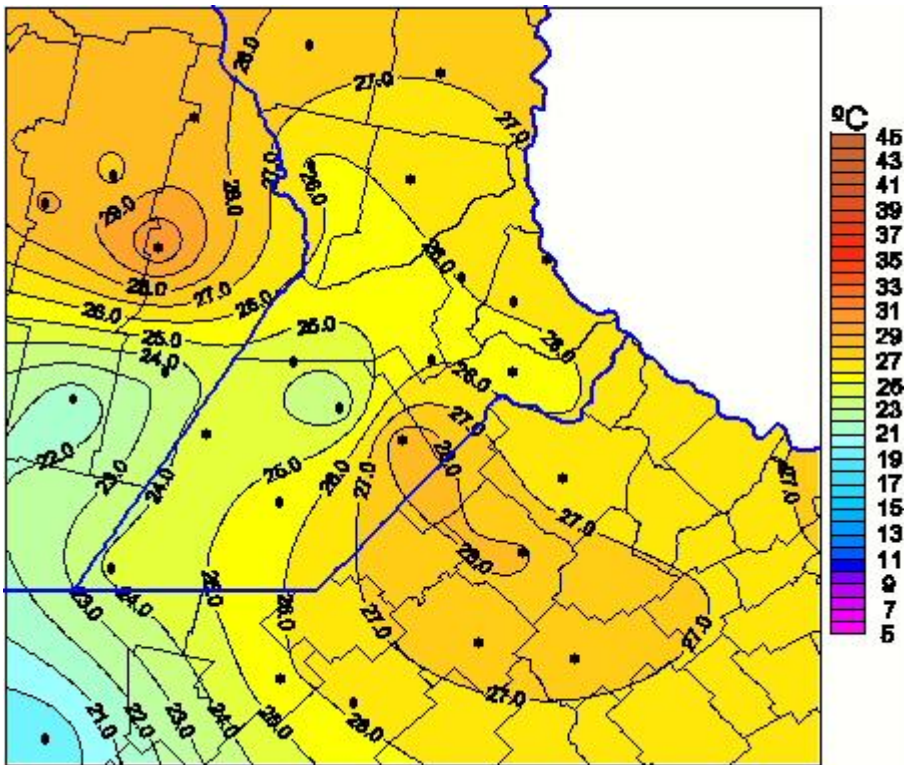

Temperaturas Máximas

Mapa de temperaturas máximas de las últimas 24 horas.
(Desde las 8:00AM hasta las 8:00AM). Se actualiza a las 10:00hs.