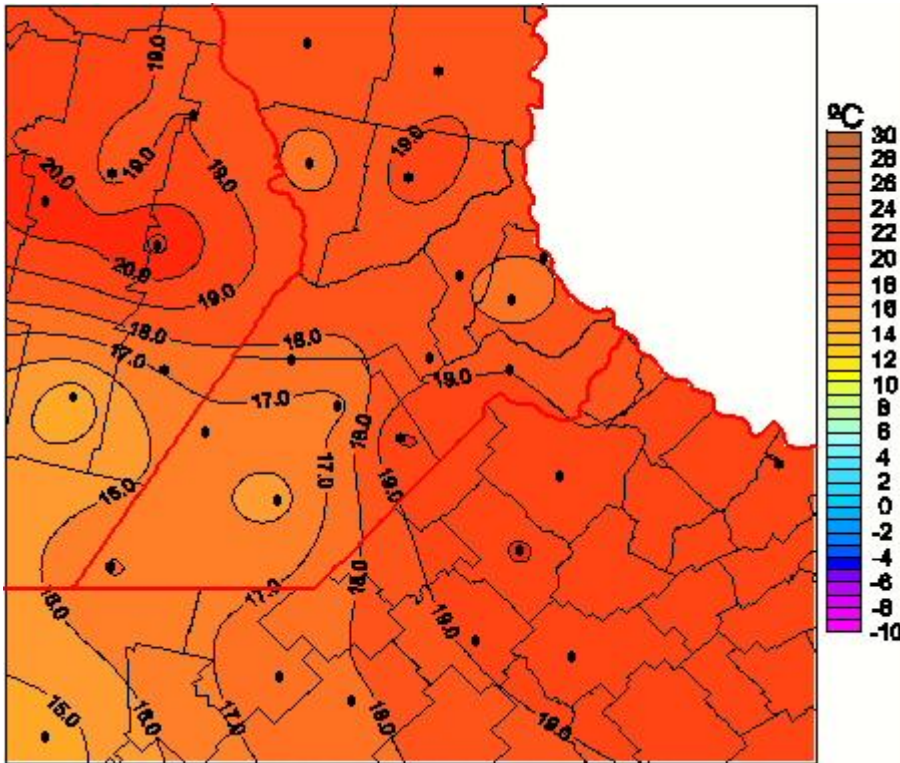

Temperaturas Mínimas

Mapa de temperaturas mínimas de las las últimas 24 horas.
(Desde las 8:00AM hasta las 8:00AM). Se actualiza a las 10:00hs.