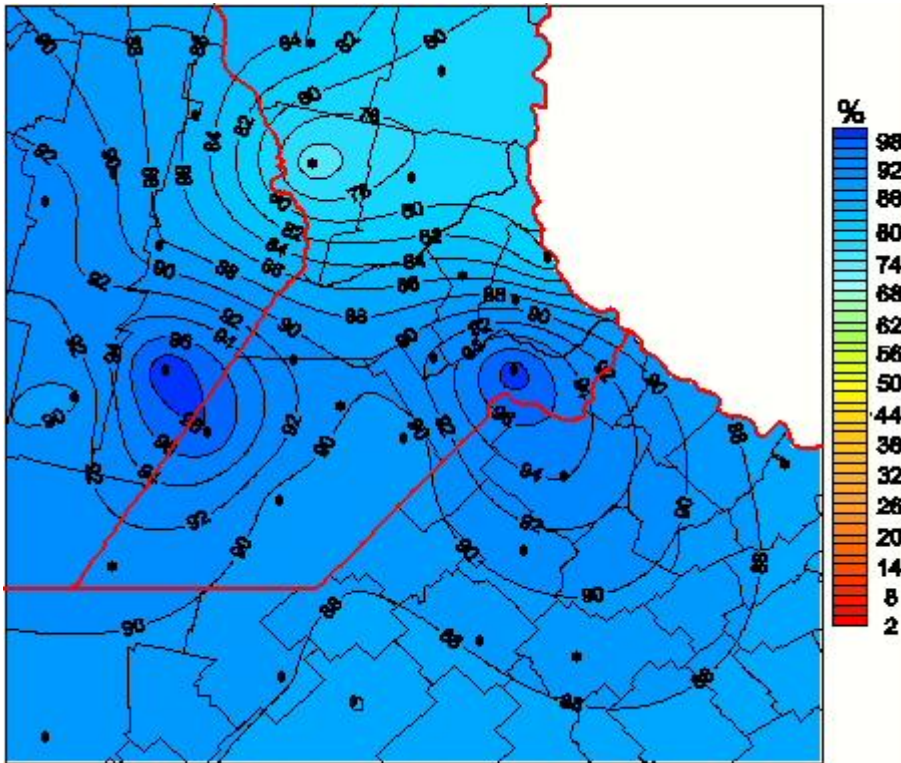

# Humedad Relativa

Mapa de humedad relativa de las últimas 24 horas.  
(Desde las 8:00AM hasta las 8:00AM). Se actualiza a las 10:00hs.

BOLSA  
DE COMERCIO  
DE ROSARIO

 [www.facebook.com/BCROficial](http://www.facebook.com/BCROficial)  
 [twitter.com/bcrgrensa](http://twitter.com/bcrgrensa)  
 [es.linkedin.com/BCR](http://es.linkedin.com/BCR)  
 [www.instagram.com/BCR](http://www.instagram.com/BCR)  
 [www.youtube.com/BolsadeRosario](http://www.youtube.com/BolsadeRosario)