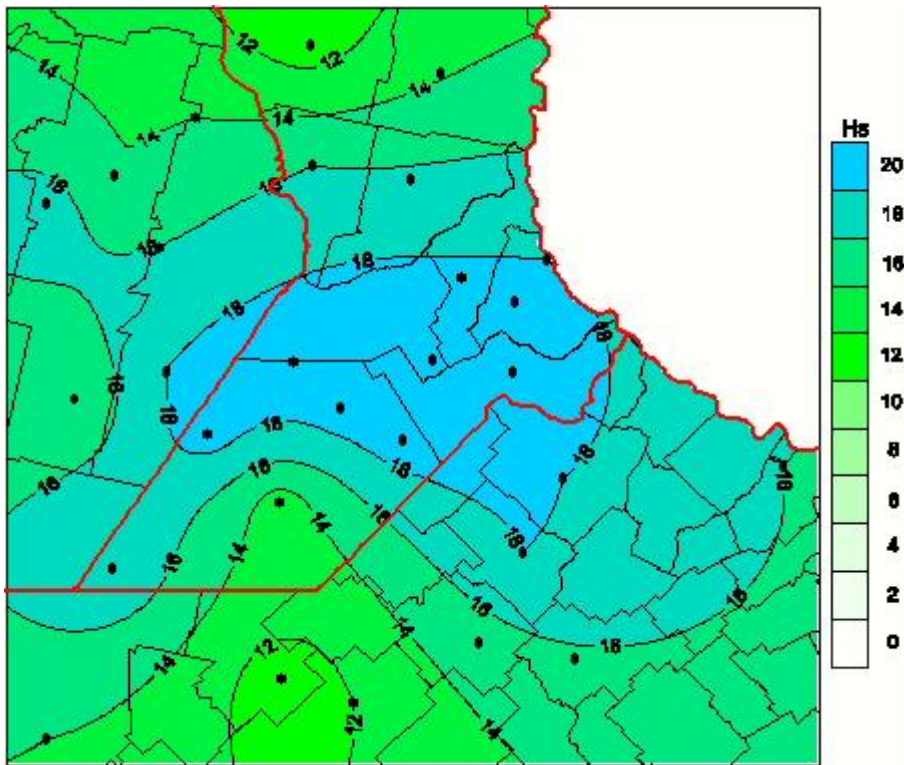

Humedad de Hoja

Mapa de humedad de hoja de las las últimas 24 horas.
(Desde las 8:00AM hasta las 8:00AM). Se actualiza a las 10:00hs.