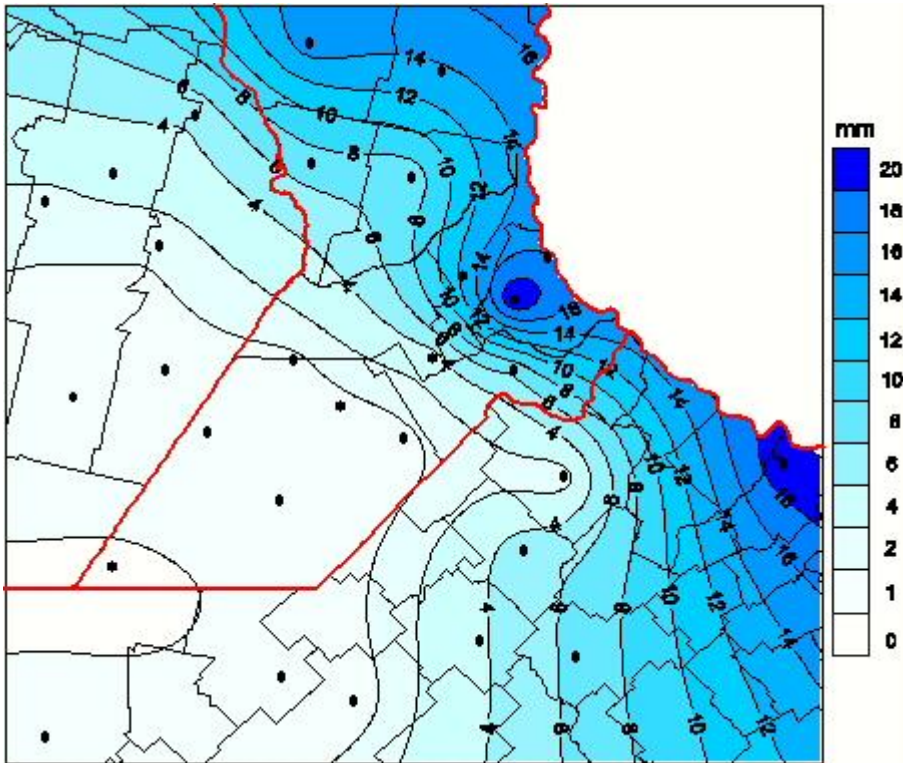

## Lluvias

Mapa de precipitación acumulada en las últimas 24 horas.  
(Desde las 8:00AM hasta las 8:00AM). Se actualiza a las 10:00hs.