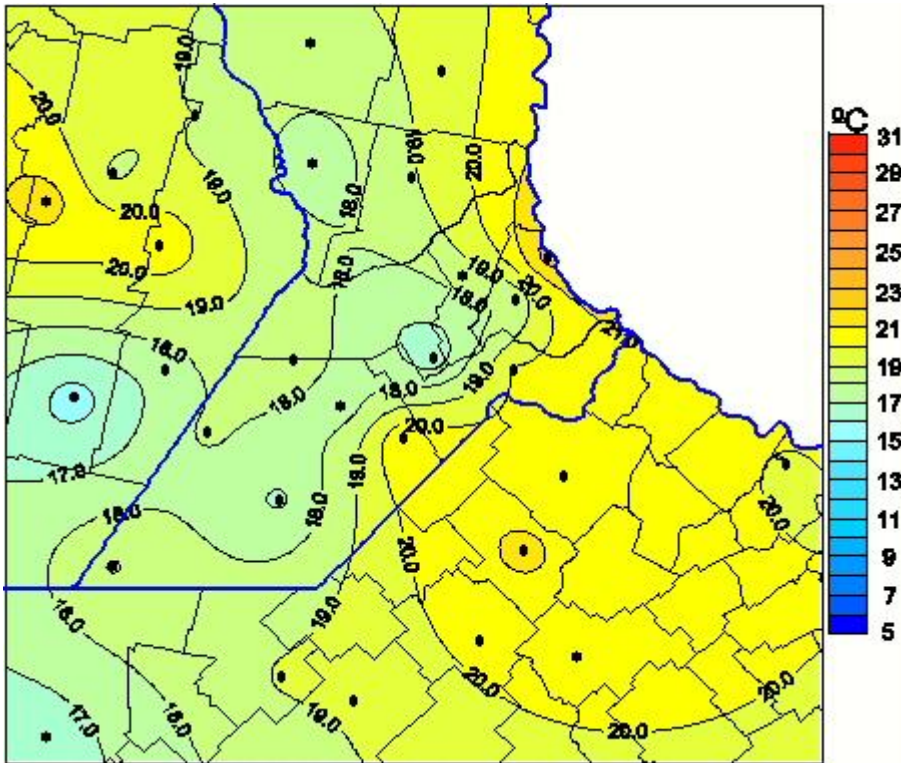

Temperaturas Medias

Mapa de temperaturas medias de las las últimas 24 horas.
(Desde las 8:00AM hasta las 8:00AM). Se actualiza a las 10:00hs.

BOLSA
DE COMERCIO
DE ROSARIO

 www.facebook.com/BCROficial

 twitter.com/bcrprensa