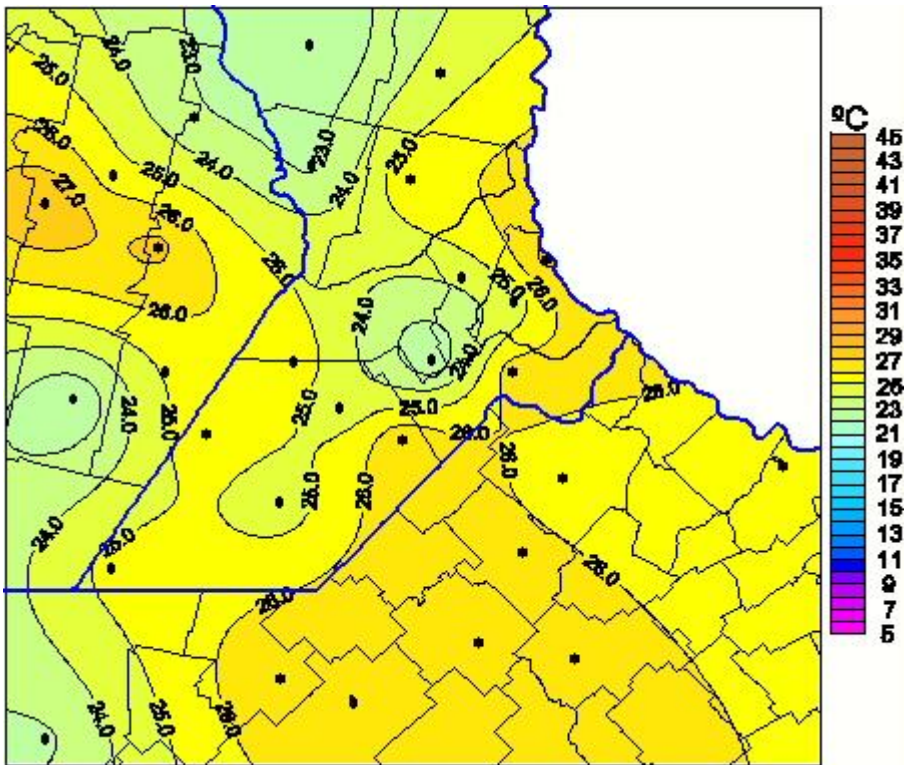

Temperaturas Máximas

Mapa de temperaturas máximas de las últimas 24 horas.
(Desde las 8:00AM hasta las 8:00AM). Se actualiza a las 10:00hs.