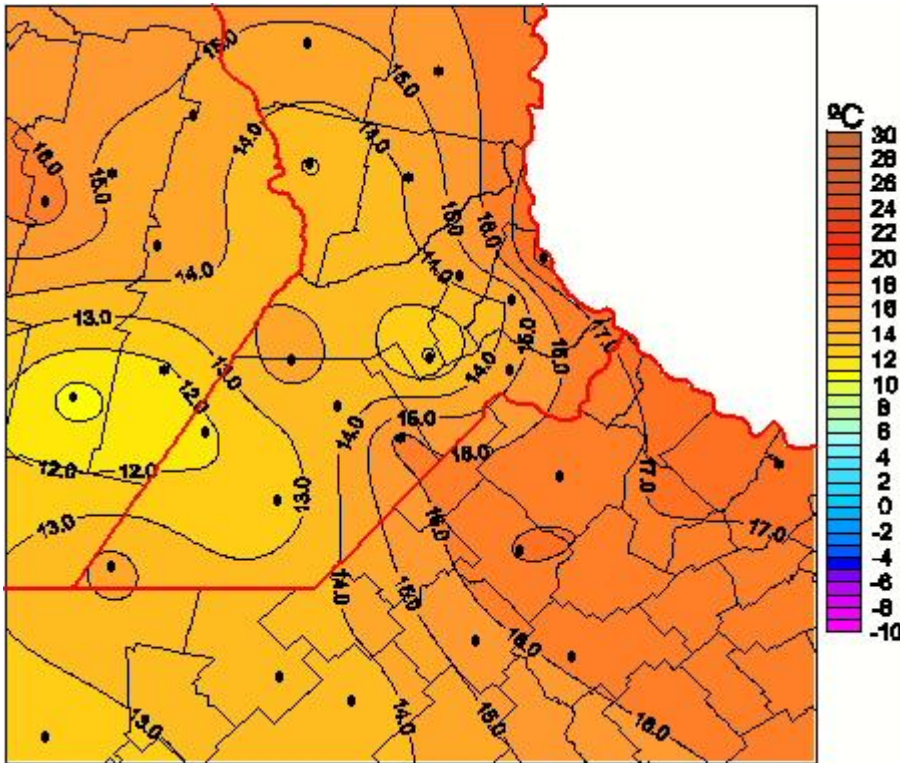

Temperaturas Mínimas

Mapa de temperaturas mínimas de las las últimas 24 horas.
(Desde las 8:00AM hasta las 8:00AM). Se actualiza a las 10:00hs.