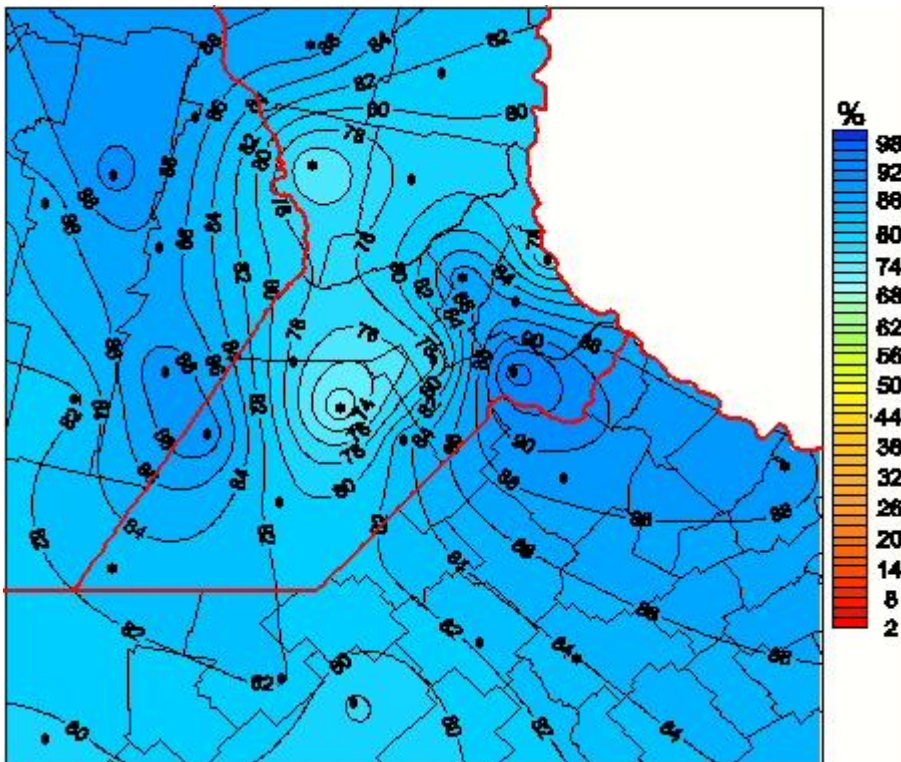

## Humedad Relativa

Mapa de humedad relativa de las últimas 24 horas.  
(Desde las 8:00AM hasta las 8:00AM). Se actualiza a las 10:00hs.