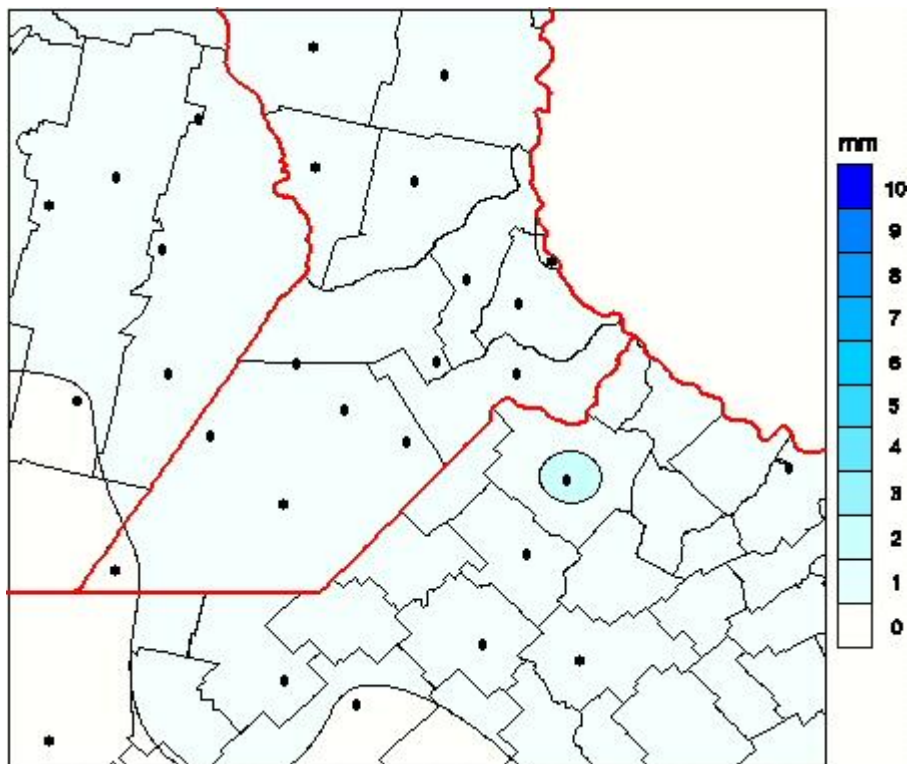

Lluvias

Mapa de precipitación acumulada en las últimas 24 horas.
(Desde las 8:00AM hasta las 8:00AM). Se actualiza a las 10:00hs.