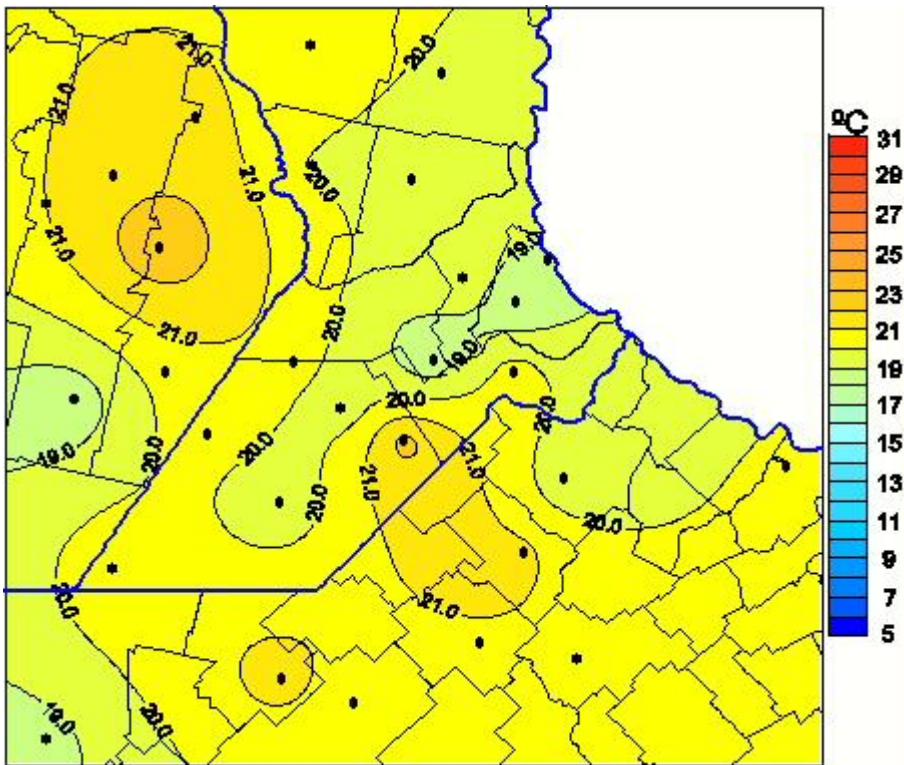

Temperaturas Medias

Mapa de temperaturas medias de las las últimas 24 horas.
(Desde las 8:00AM hasta las 8:00AM). Se actualiza a las 10:00hs.

BOLSA
DE COMERCIO
DE ROSARIO

www.facebook.com/BCROficial

twitter.com/bcrgrensa