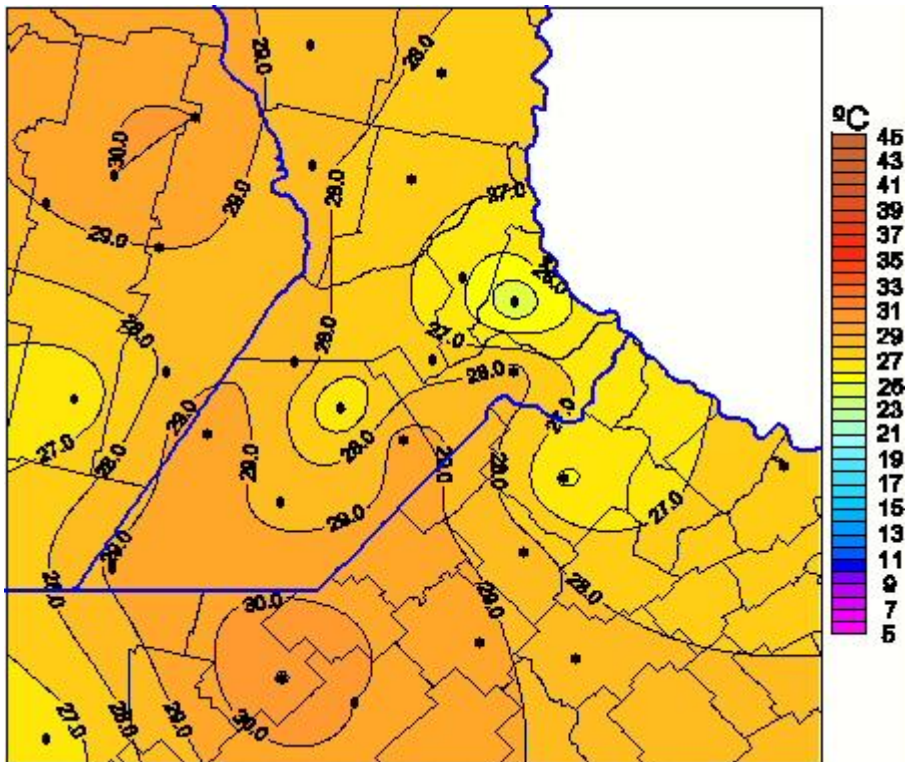

# Temperaturas Máximas

Mapa de temperaturas máximas de las últimas 24 horas.  
(Desde las 8:00AM hasta las 8:00AM). Se actualiza a las 10:00hs.