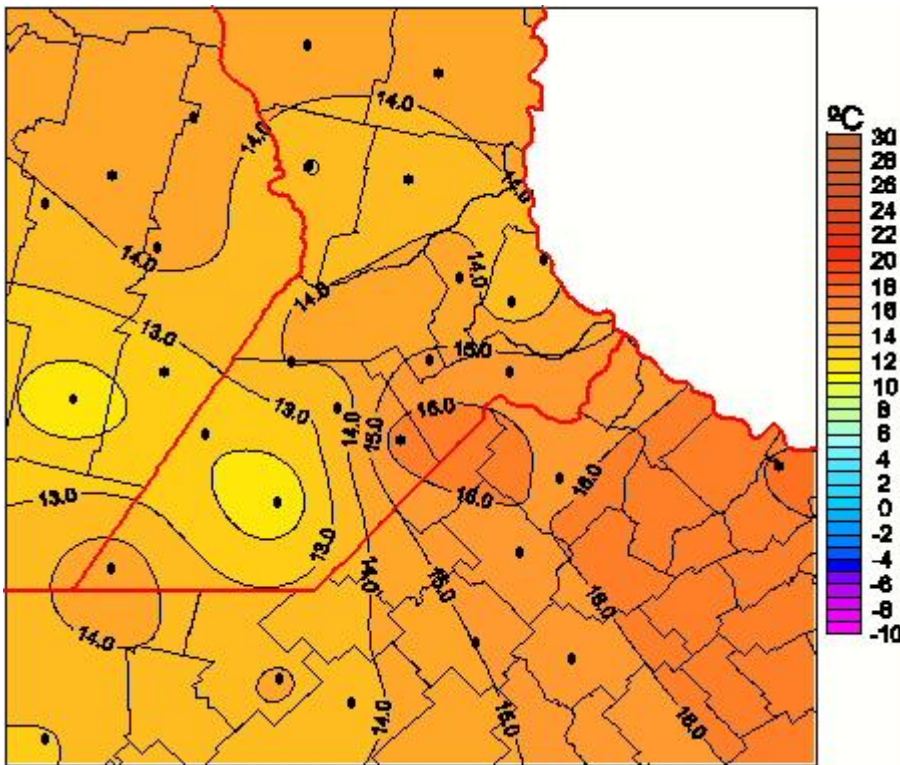

Temperaturas Mínimas

Mapa de temperaturas mínimas de las las últimas 24 horas.
(Desde las 8:00AM hasta las 8:00AM). Se actualiza a las 10:00hs.