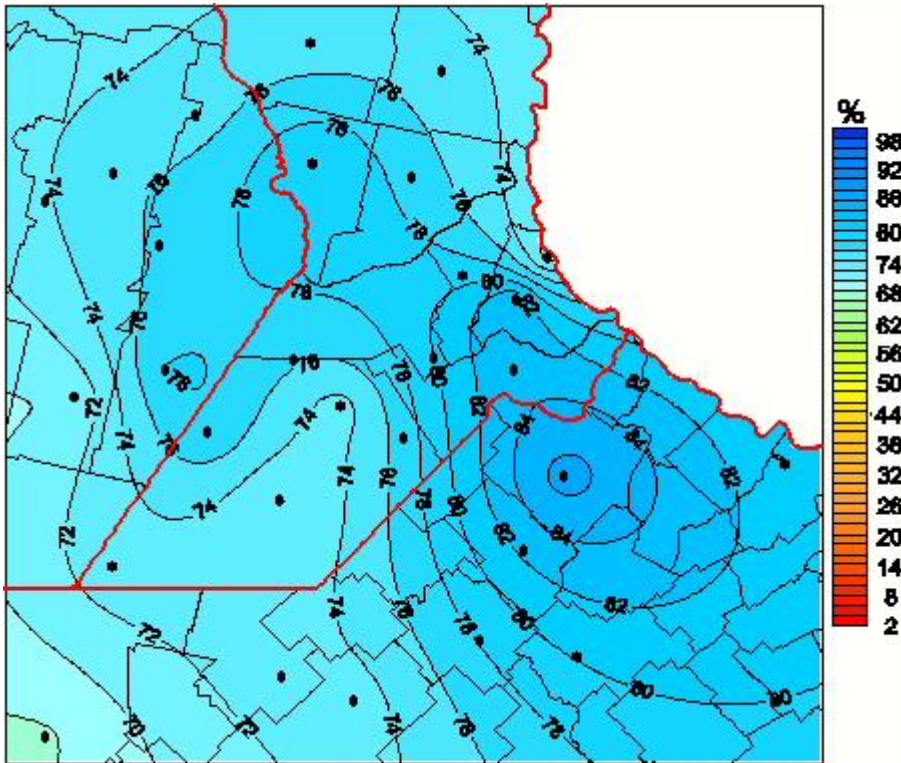

# Humedad Relativa

Mapa de humedad relativa de las últimas 24 horas.  
(Desde las 8:00AM hasta las 8:00AM). Se actualiza a las 10:00hs.