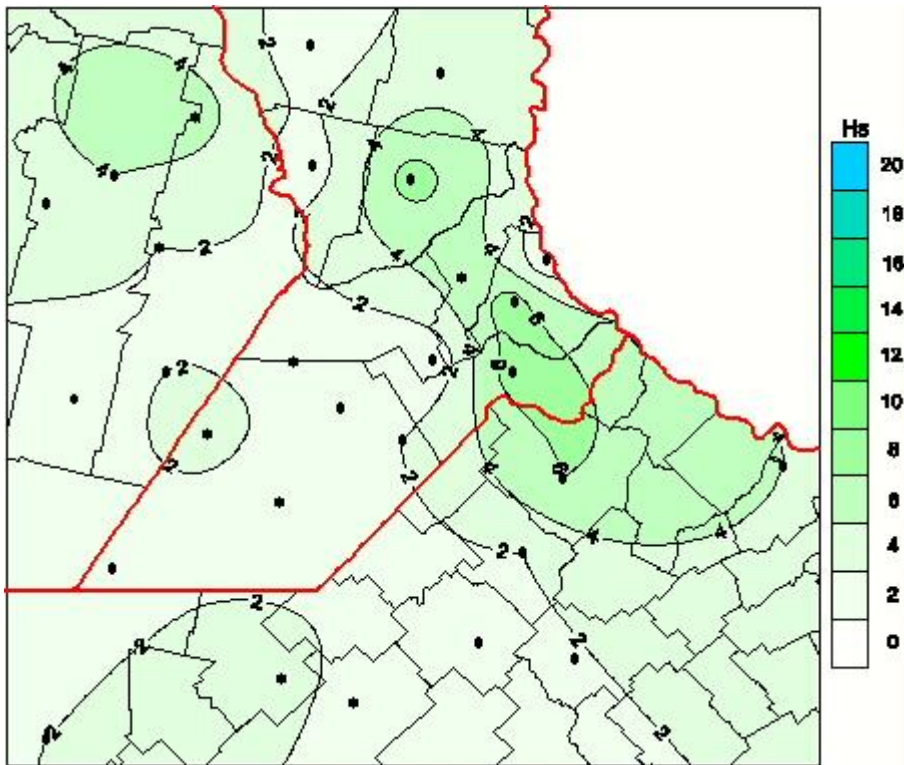

Humedad de Hoja

Mapa de humedad de hoja de las las últimas 24 horas.
(Desde las 8:00AM hasta las 8:00AM). Se actualiza a las 10:00hs.

BOLSA
DE COMERCIO
DE ROSARIO

 www.facebook.com/BCROficial

 twitter.com/bcrgrensa