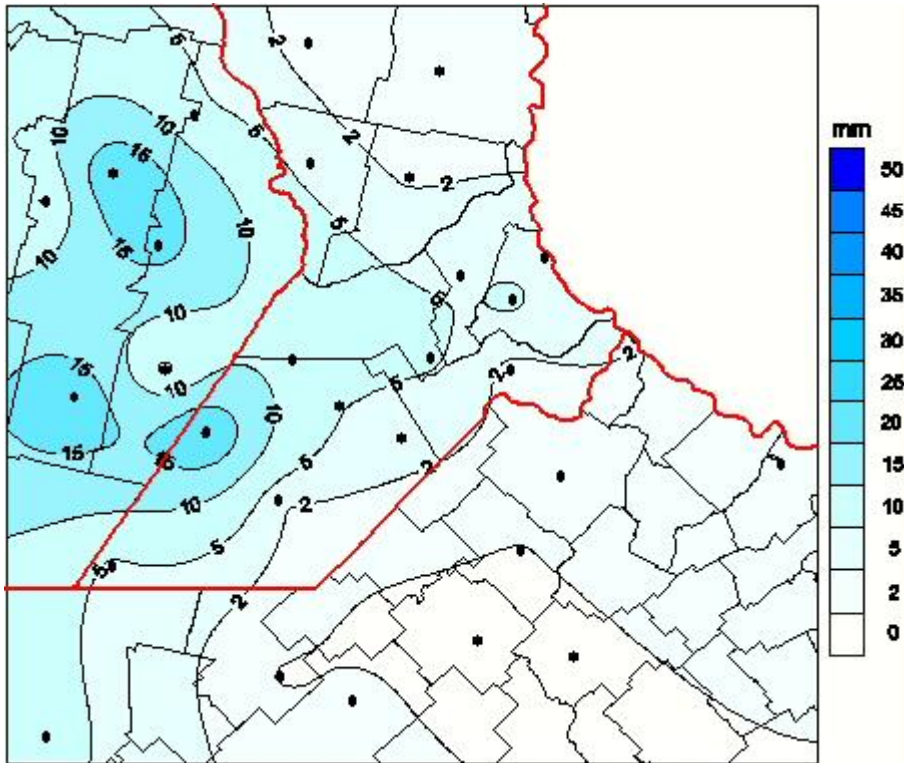

## Lluvias

Mapa de precipitación acumulada en las últimas 72 horas.  
(Desde las 8:00AM hasta las 8:00AM). Se actualiza a las 10:00hs.