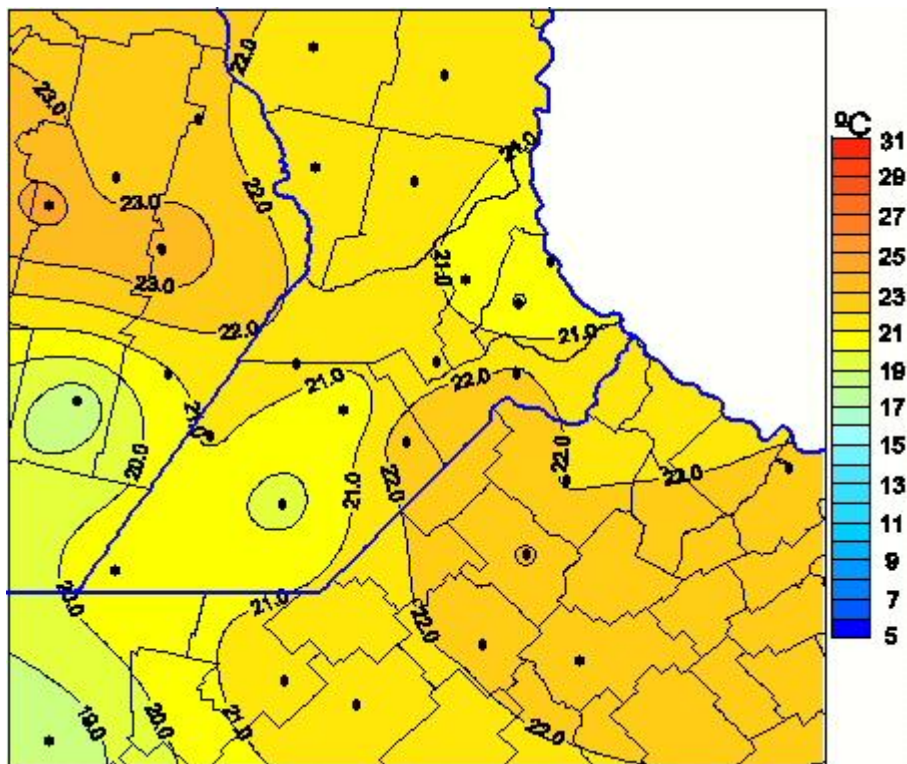

Temperaturas Medias

Mapa de temperaturas medias de las las últimas 72 horas.
(Desde las 8:00AM hasta las 8:00AM). Se actualiza a las 10:00hs.

BOLSA
DE COMERCIO
DE ROSARIO

www.facebook.com/BCROficial

twitter.com/bcrgrensa