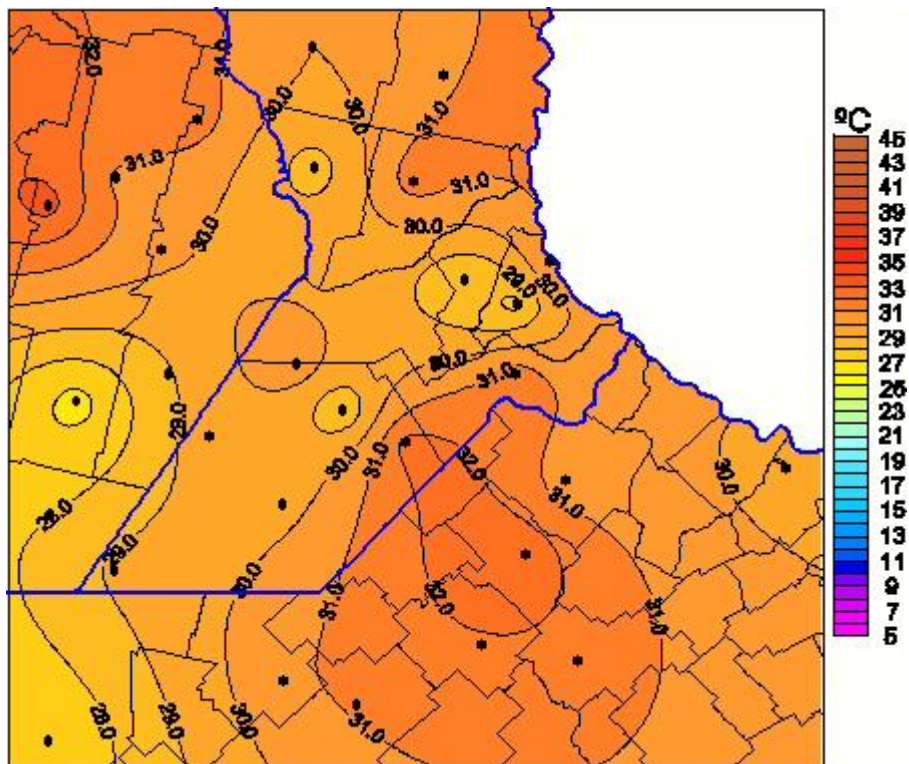

Temperaturas Máximas

Mapa de temperaturas máximas de las últimas 72 horas.
(Desde las 8:00AM hasta las 8:00AM). Se actualiza a las 10:00hs.