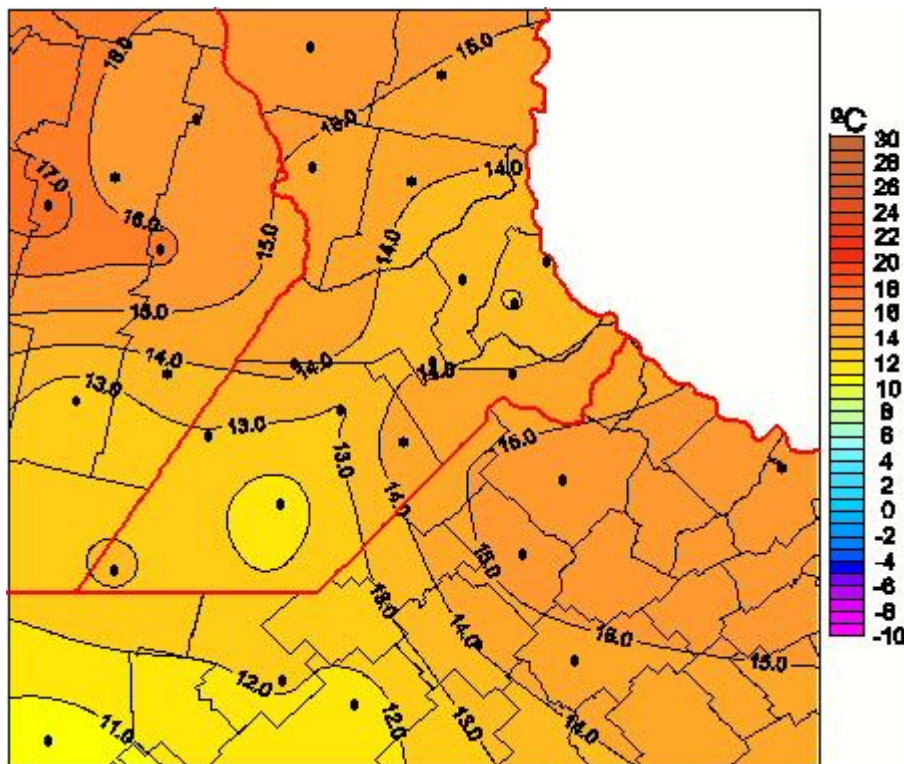

## Temperaturas Mínimas

Mapa de temperaturas mínimas de las las últimas 72 horas.  
(Desde las 8:00AM hasta las 8:00AM). Se actualiza a las 10:00hs.