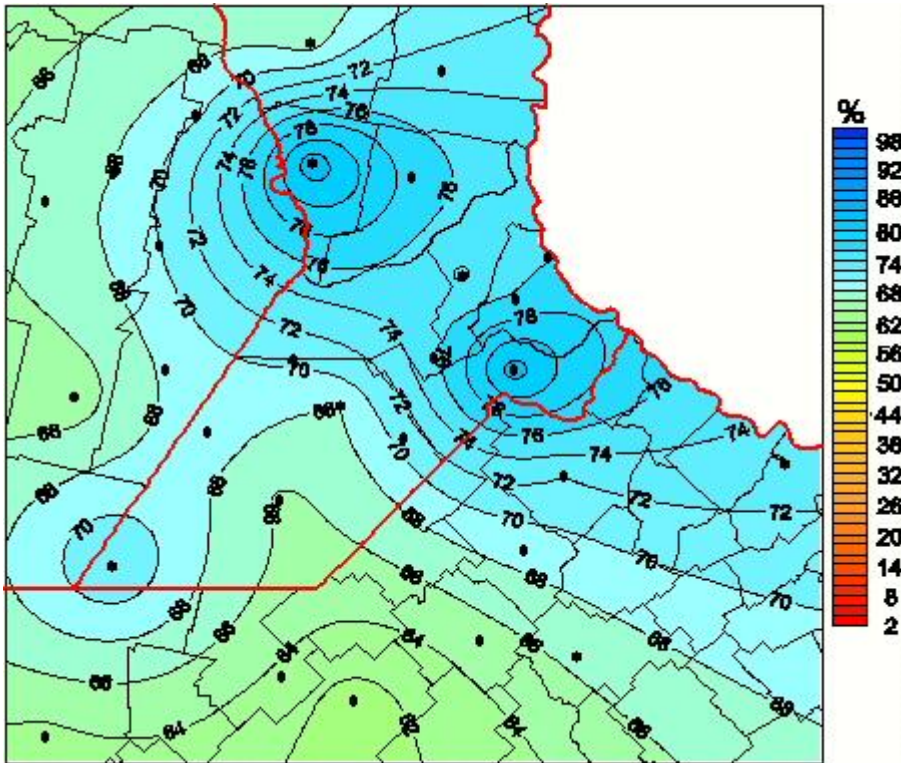

## Humedad Relativa

Mapa de humedad relativa de las últimas 72 horas.  
(Desde las 8:00AM hasta las 8:00AM). Se actualiza a las 10:00hs.