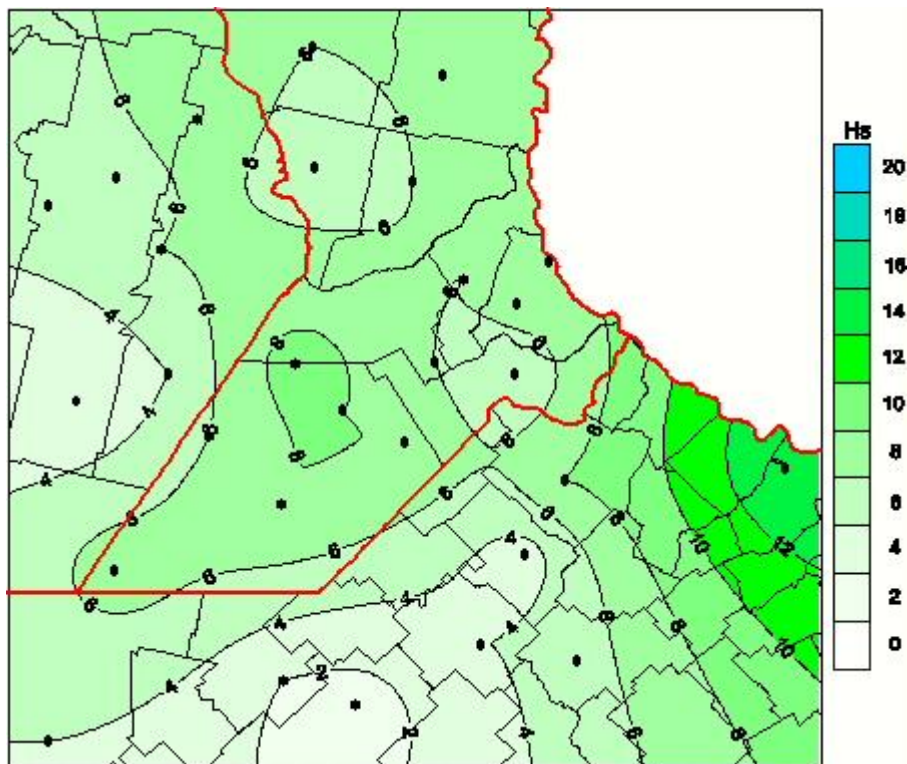

Humedad de Hoja

Mapa de humedad de hoja de las las últimas 72 horas.
(Desde las 8:00AM hasta las 8:00AM). Se actualiza a las 10:00hs.

BOLSA
DE COMERCIO
DE ROSARIO

 www.facebook.com/BCROficial

 twitter.com/bcrgrensa