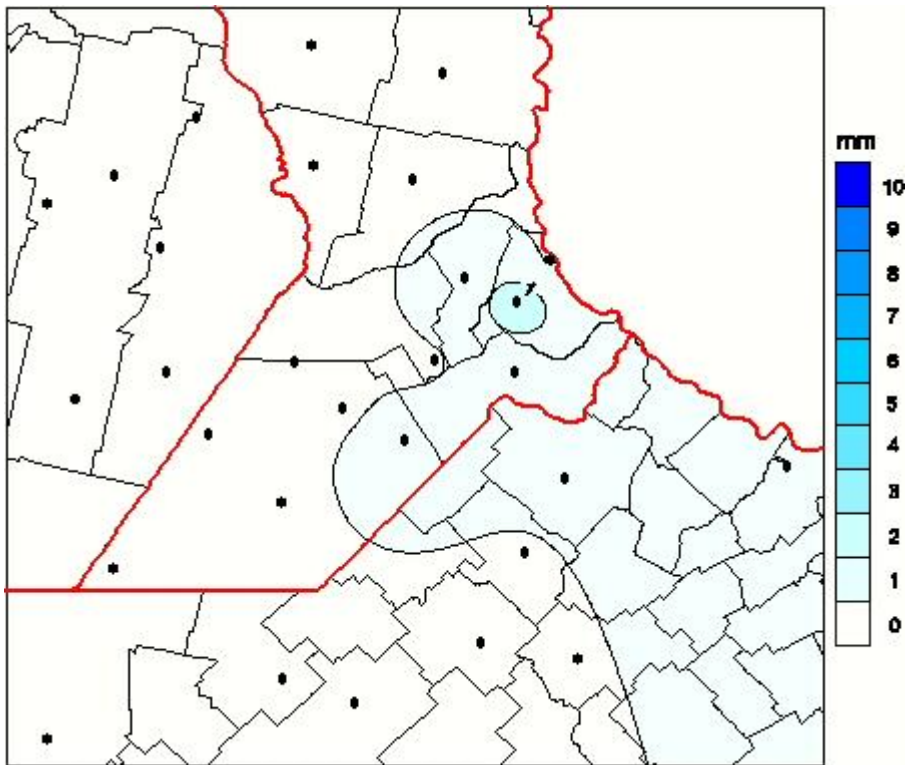

Lluvias

Mapa de precipitación acumulada en las últimas 24 horas.
(Desde las 8:00AM hasta las 8:00AM). Se actualiza a las 10:00hs.

BOLSA
DE COMERCIO
DE ROSARIO

 www.facebook.com/BCROficial

 twitter.com/bcrgrensa