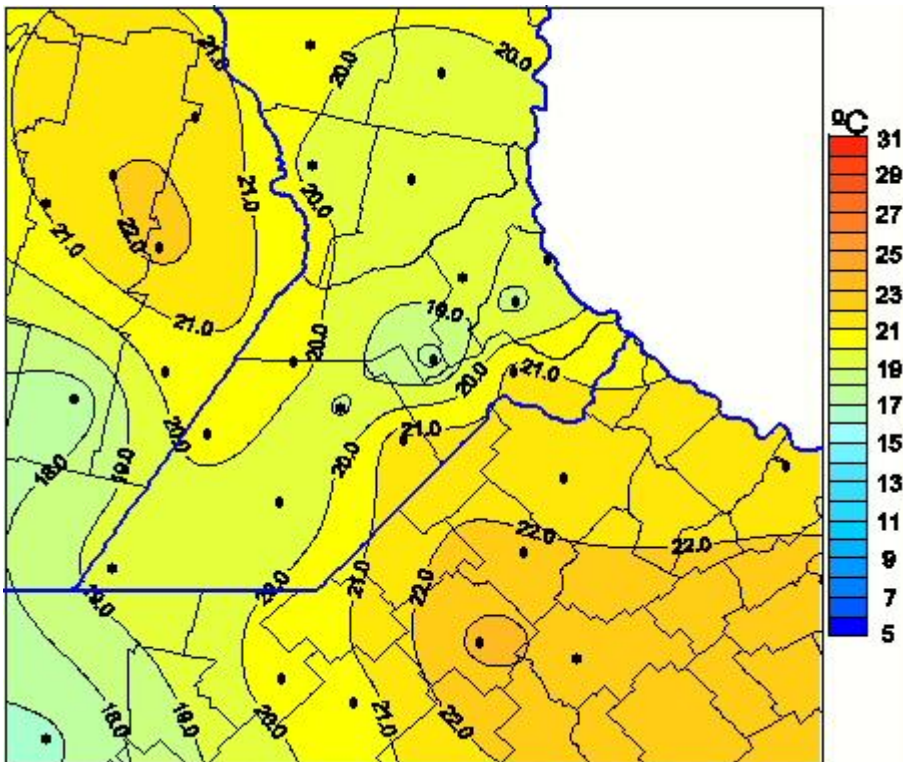

Temperaturas Medias

Mapa de temperaturas medias de las las últimas 24 horas.
(Desde las 8:00AM hasta las 8:00AM). Se actualiza a las 10:00hs.