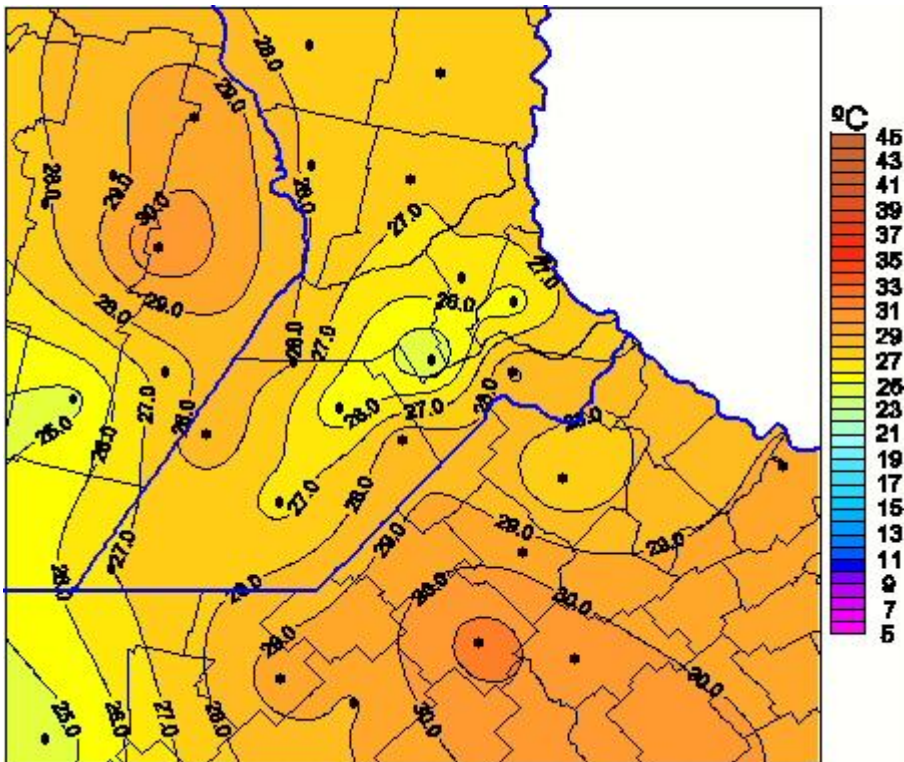

Temperaturas Máximas

Mapa de temperaturas máximas de las las últimas 24 horas.
(Desde las 8:00AM hasta las 8:00AM). Se actualiza a las 10:00hs.