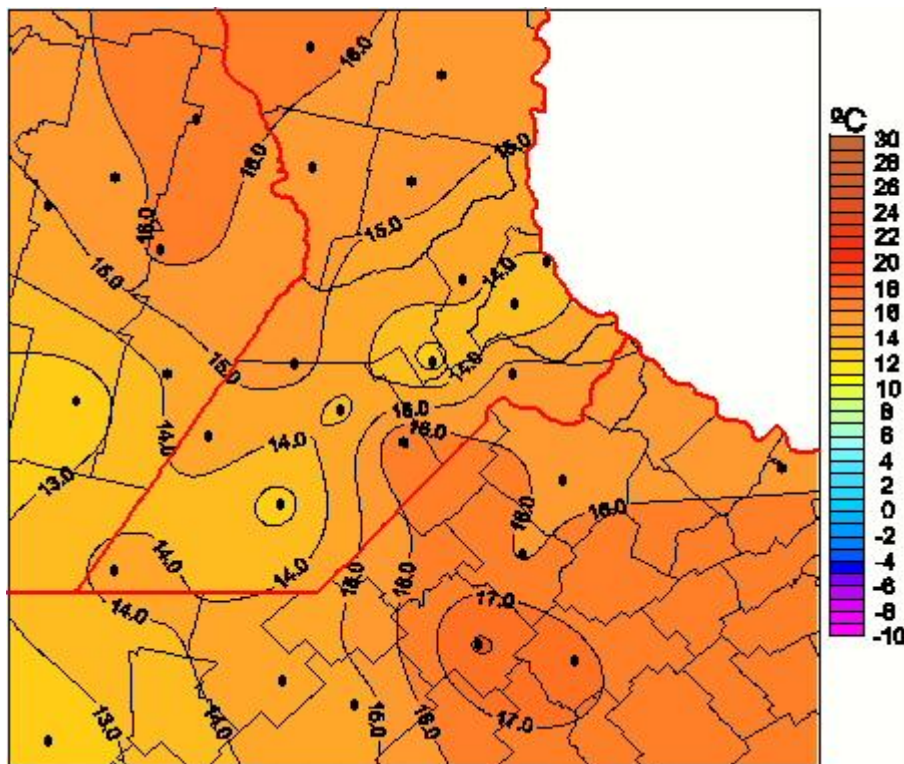

## Temperaturas Mínimas

Mapa de temperaturas mínimas de las las últimas 24 horas.  
(Desde las 8:00AM hasta las 8:00AM). Se actualiza a las 10:00hs.

BOLSA  
DE COMERCIO  
DE ROSARIO

 [www.facebook.com/BCROficial](http://www.facebook.com/BCROficial)