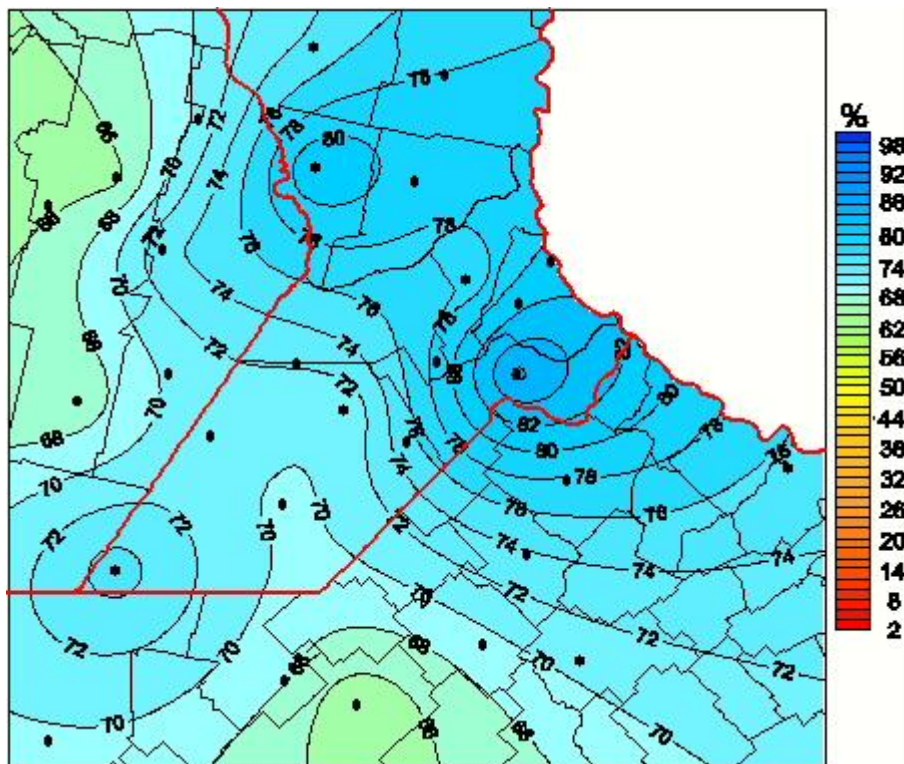

Humedad Relativa

Mapa de humedad relativa de las las últimas 24 horas.
(Desde las 8:00AM hasta las 8:00AM). Se actualiza a las 10:00hs.