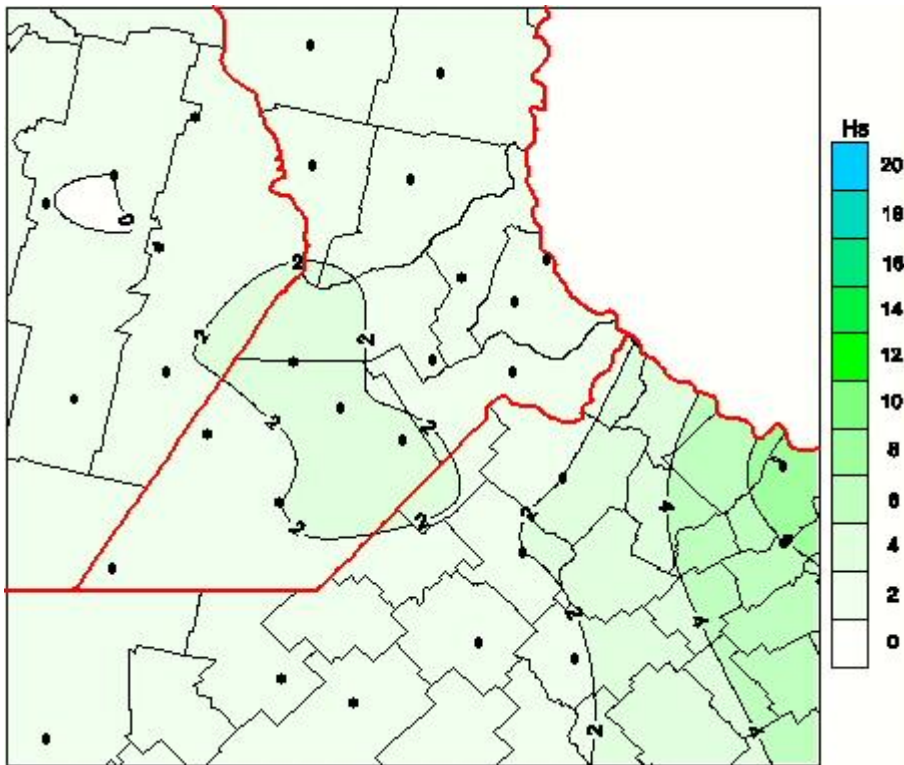

Humedad de Hoja

Mapa de humedad de hoja de las las últimas 24 horas.
(Desde las 8:00AM hasta las 8:00AM). Se actualiza a las 10:00hs.

BOLSA
DE COMERCIO
DE ROSARIO

 www.facebook.com/BCROficial

 twitter.com/bcrgrensa