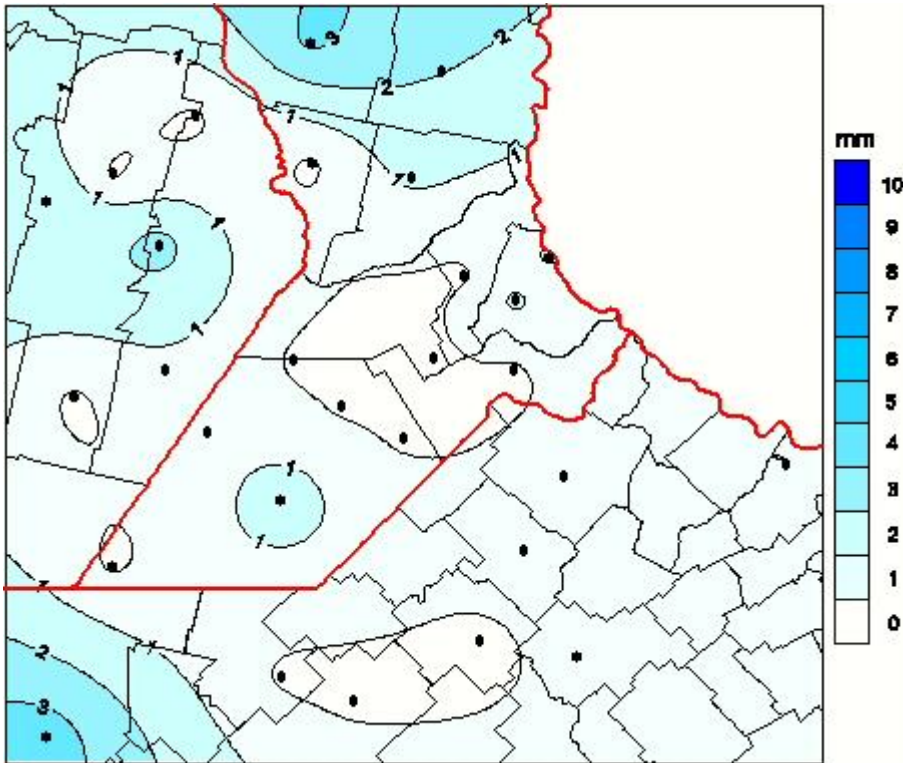

Lluvias

Mapa de precipitación acumulada en las últimas 24 horas.
(Desde las 8:00AM hasta las 8:00AM). Se actualiza a las 10:00hs.