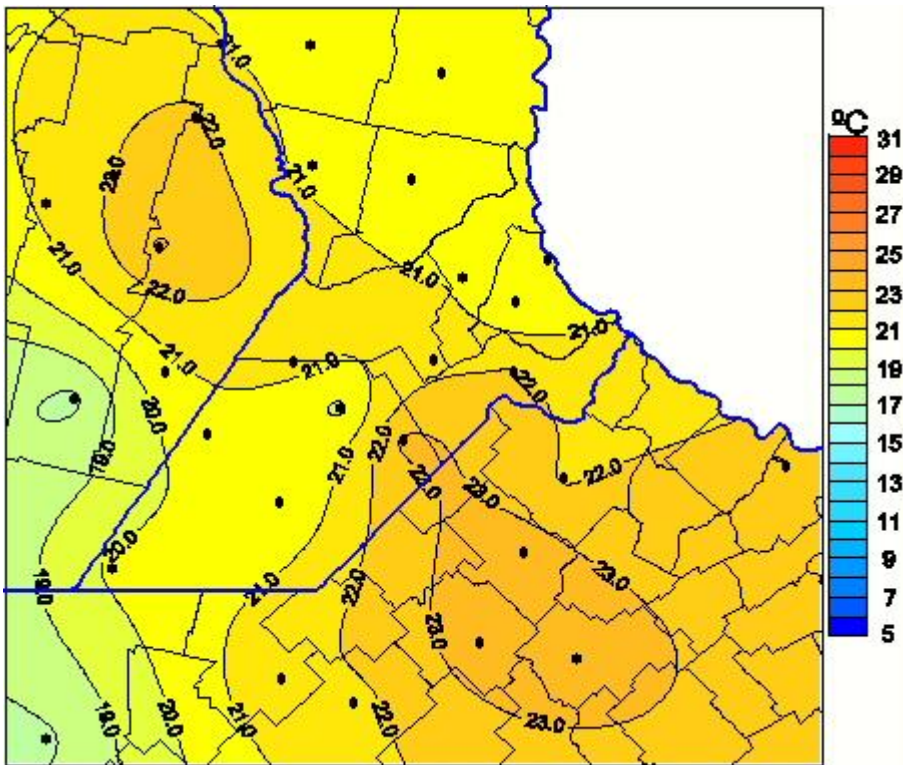

Temperaturas Medias

Mapa de temperaturas medias de las las últimas 24 horas.
(Desde las 8:00AM hasta las 8:00AM). Se actualiza a las 10:00hs.