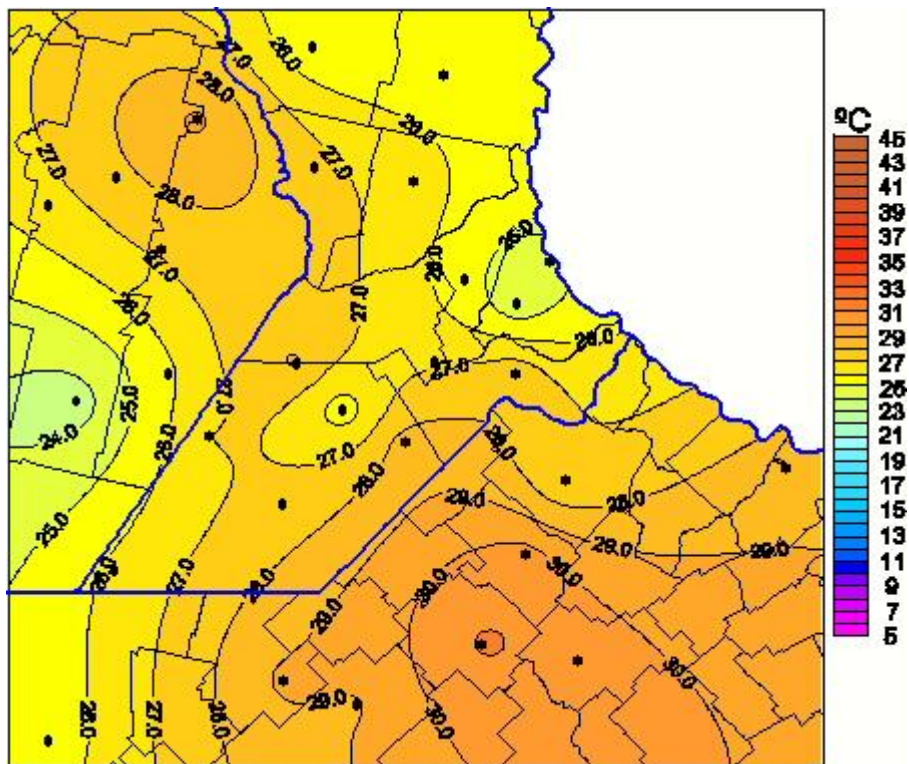

Temperaturas Máximas

Mapa de temperaturas máximas de las las últimas 24 horas.
(Desde las 8:00AM hasta las 8:00AM). Se actualiza a las 10:00hs.