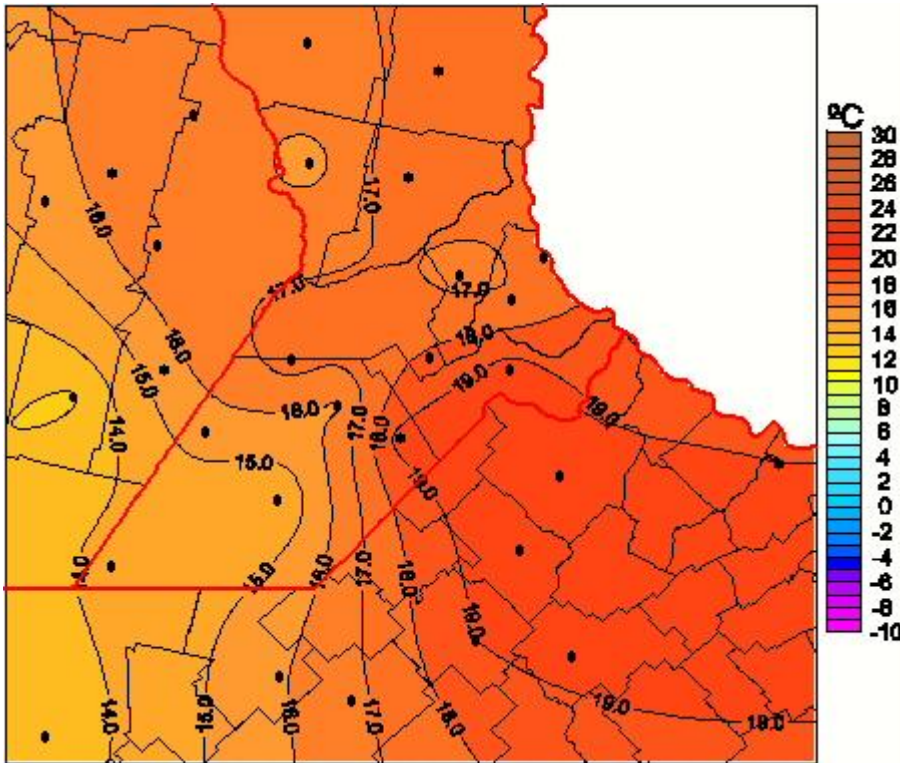

Temperaturas Mínimas

Mapa de temperaturas mínimas de las las últimas 24 horas.
(Desde las 8:00AM hasta las 8:00AM). Se actualiza a las 10:00hs.

BOLSA
DE COMERCIO
DE ROSARIO

 www.facebook.com/BCROficial

 twitter.com/bcrprensa