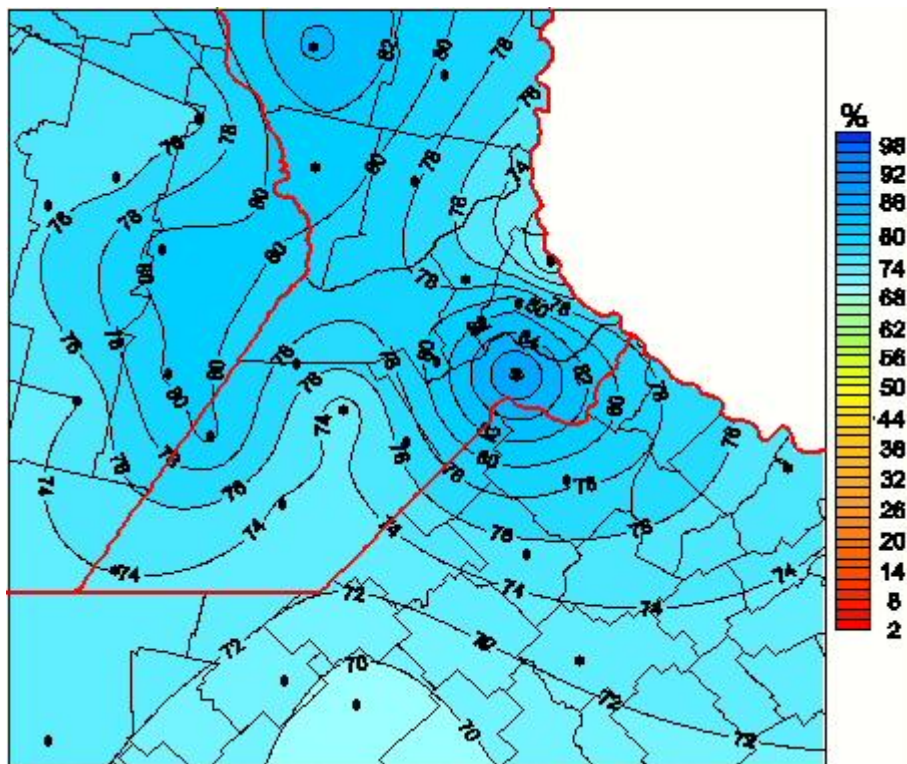

## Humedad Relativa

Mapa de humedad relativa de las últimas 24 horas.  
(Desde las 8:00AM hasta las 8:00AM). Se actualiza a las 10:00hs.