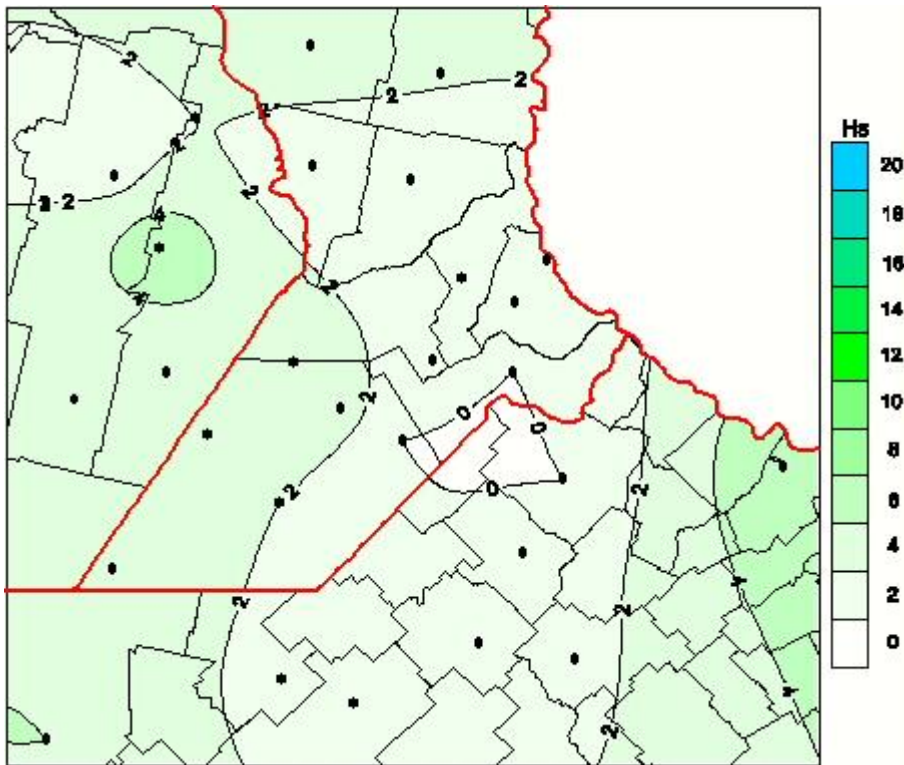

## Humedad de Hoja

Mapa de humedad de hoja de las las últimas 24 horas.  
(Desde las 8:00AM hasta las 8:00AM). Se actualiza a las 10:00hs.

BOLSA  
DE COMERCIO  
DE ROSARIO

 [www.facebook.com/BCROficial](http://www.facebook.com/BCROficial)