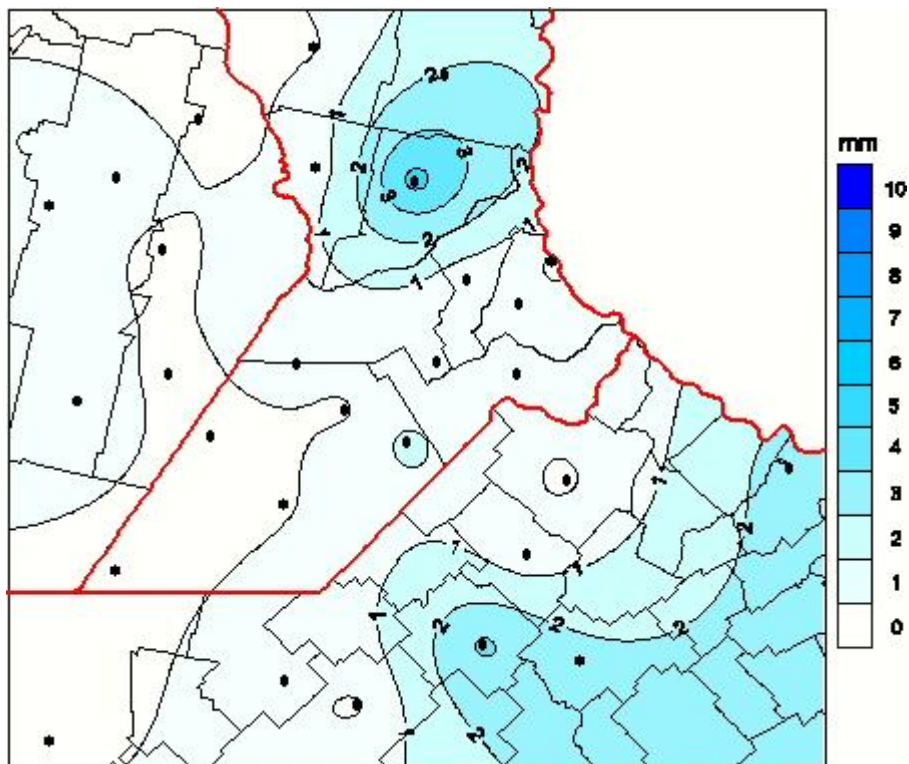

Lluvias

Mapa de precipitación acumulada en las últimas 24 horas.
(Desde las 8:00AM hasta las 8:00AM). Se actualiza a las 10:00hs.