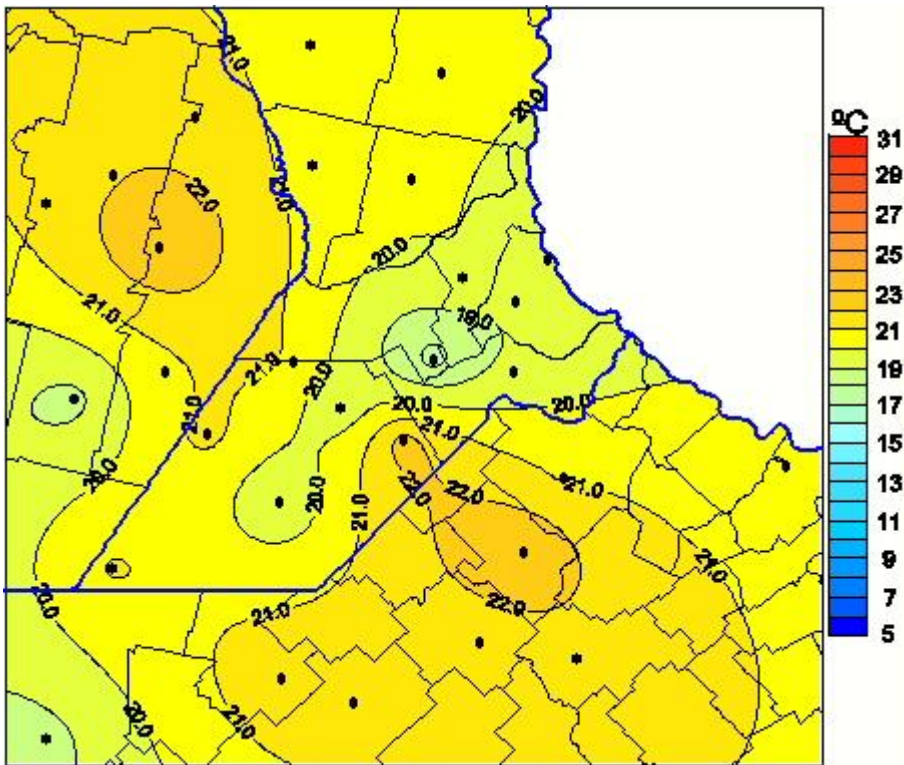

Temperaturas Medias

Mapa de temperaturas medias de las las últimas 24 horas.
(Desde las 8:00AM hasta las 8:00AM). Se actualiza a las 10:00hs.