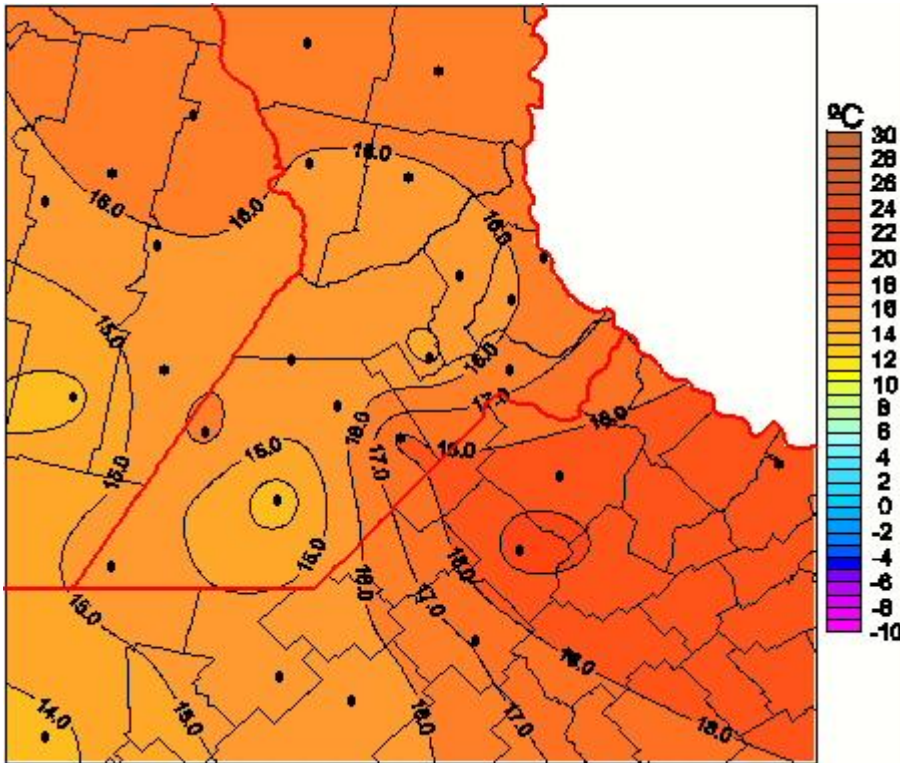

Temperaturas Mínimas

Mapa de temperaturas mínimas de las las últimas 24 horas.
(Desde las 8:00AM hasta las 8:00AM). Se actualiza a las 10:00hs.