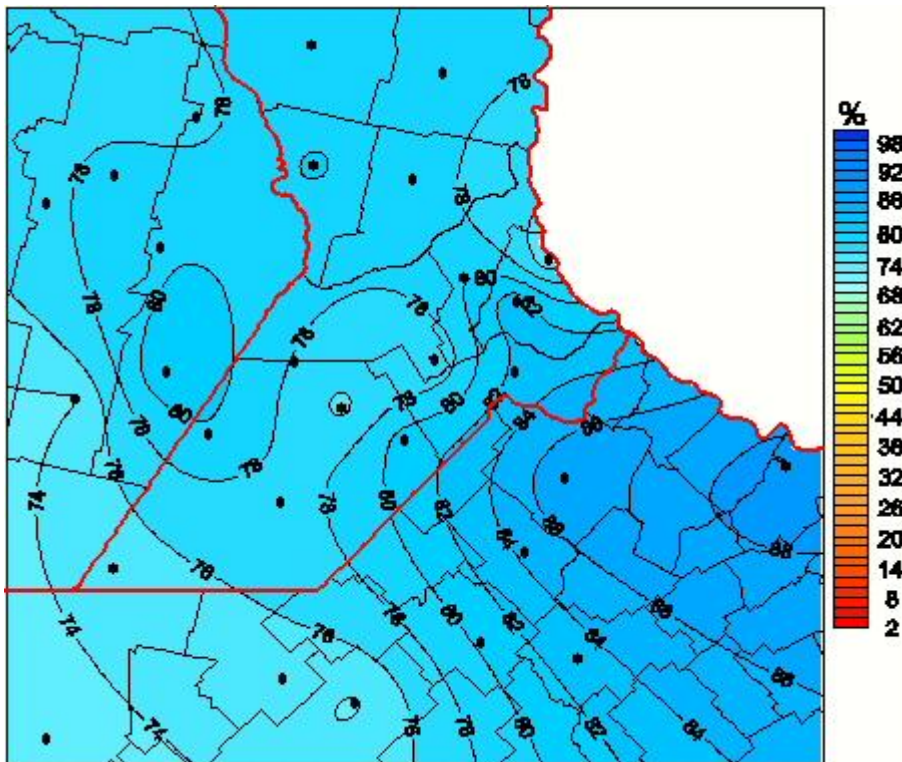

Humedad Relativa

Mapa de humedad relativa de las las últimas 24 horas.
(Desde las 8:00AM hasta las 8:00AM). Se actualiza a las 10:00hs.