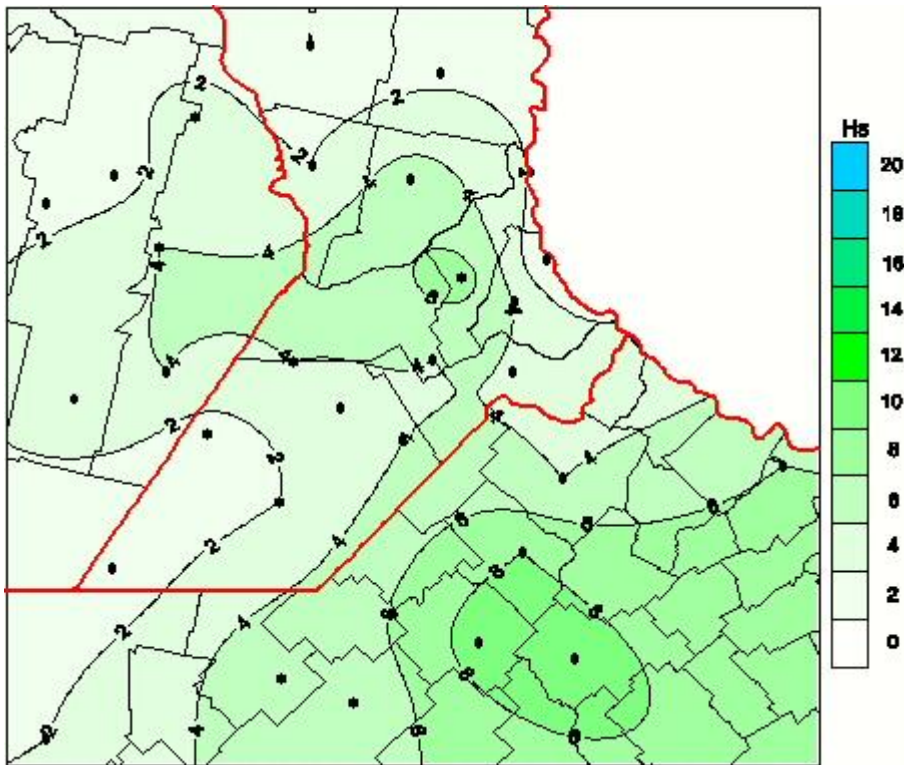

Humedad de Hoja

Mapa de humedad de hoja de las las últimas 24 horas.
(Desde las 8:00AM hasta las 8:00AM). Se actualiza a las 10:00hs.

BOLSA
DE COMERCIO
DE ROSARIO

 www.facebook.com/BCROficial

 twitter.com/bcrgrensa