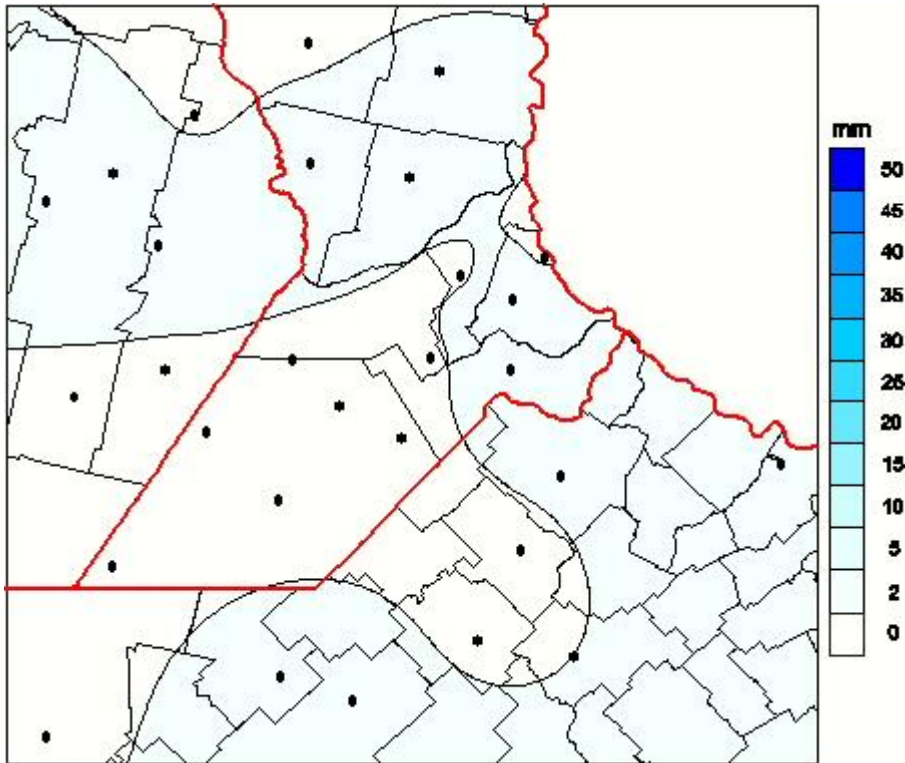

## Lluvias

Mapa de precipitación acumulada en las últimas 24 horas.  
(Desde las 8:00AM hasta las 8:00AM). Se actualiza a las 10:00hs.